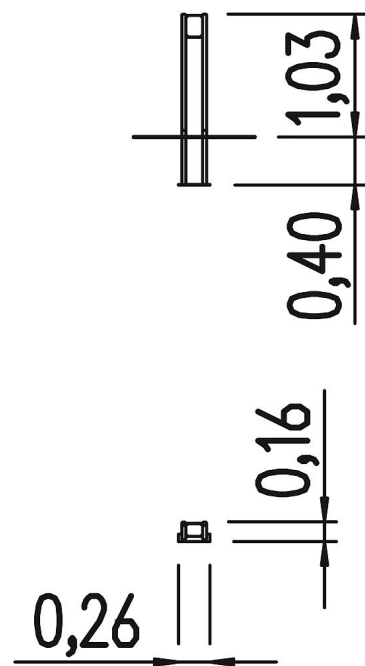

5 54 008 0

Made in Germany

www.eibe.net

 **eibe**
máxima inspiración

5 54 020 0

eibe fantalica Letrero de información
Entrenador de cadera y espalda

made in germany

Volumen del suministro

- 1 Letrero de información: acero inoxidable
- 2 postes: acero galvanizado en caliente y recubierto en polvo

	Material	Acero
	Nivel fundamento	FL 3
	Espacio mínimo	220x50x58 cm
	Altura de caída libre	-
	Prot. contra caídas neto	-
	Fundamentos	1x FHS
	Montaje	1 persona/0,5 h
	Pieza más grande	15x30x145 cm
	Pieza más pesada	10 kg