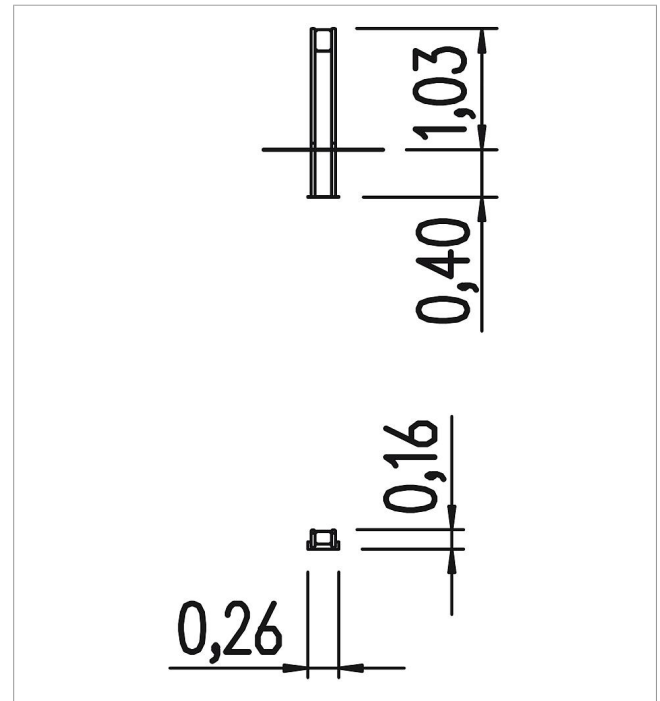

5 54 010 0

Made in Germany

www.eibe.net

5 54 022 0

**eibe fantallica Letrero
de información Masaje
de piernas**
made in germany

Volumen del suministro

- 1 Letrero de información: acero inoxidable
- 2 postes: acero galvanizado en caliente y recubierto en polvo

	Material	Acero
	Nivel fundamento	FL 3
	Espacio mínimo	220x50x60 cm
	Altura de caída libre	-
	Prot. contra caídas neto	-
	Fundamentos	1x FHS
	Montaje	1 persona/0,5 h
	Pieza más grande	15x30x145 cm
	Pieza más pesada	10 kg