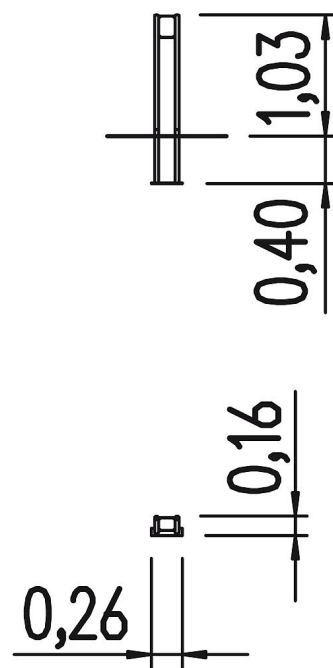

5 54 011 0

Made in Germany

www.eibe.net

 **eibe**  
máxima inspiración

5 54 023 0

**eibe fantalica Letrero de información Masaje de cadera y espalda**

made in germany

### Volumen del suministro

- 1 Letrero de información: acero inoxidable
- 2 postes: acero galvanizado en caliente y recubierto en polvo

	Material	Acero
	Nivel fundamento	FL 3
	Espacio mínimo	220x50x60 cm
	Altura de caída libre	-
	Prot. contra caídas neto	-
	Fundamentos	1x FHS
	Montaje	1 persona/0,5 h
	Pieza más grande	15x30x145 cm
	Pieza más pesada	10 kg