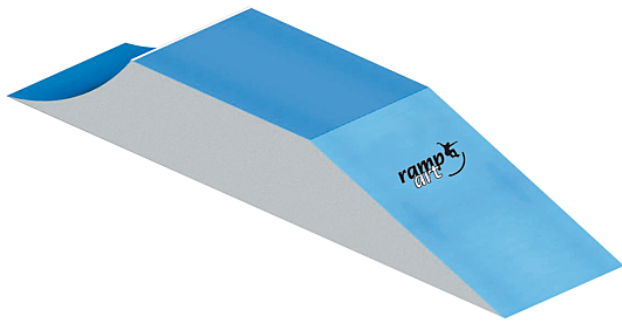

## eibe rampart 1/2 Funbox

made in germany

### Volumen del suministro

	Material	Acero, PRF
	Nivel fundamento	-
	Espacio mínimo	987x540x585 cm
	Altura de caída libre	-
	Prot. contra caídas neto	-
	Fundamentos	-
	Montaje	1 persona/2,5 h
	Pieza más grande	587x140x85 cm
	Pieza más pesada	400 kg