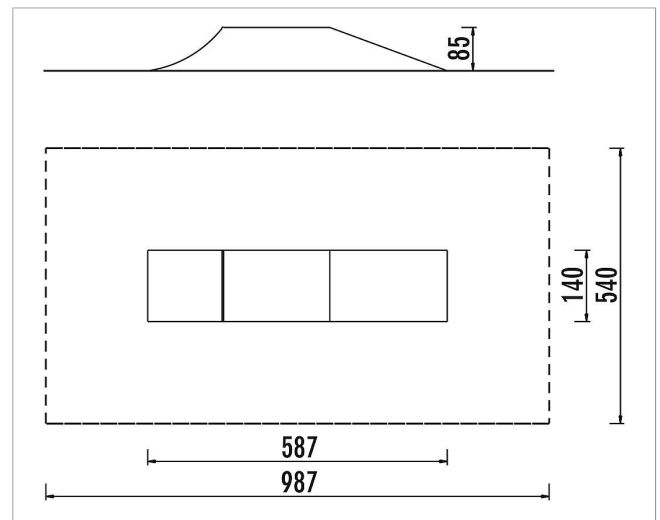

5 30 100 0

### Volumen del suministro

	Material	Acero, PRF
	Nivel fundamento	-
	Espacio mínimo	987x540x585 cm
	Altura de caída libre	-
	Prot. contra caídas neto	-
	Fundamentos	-
	Montaje	1 persona/2,5 h
	Pieza más grande	587x140x85 cm
	Pieza más pesada	400 kg