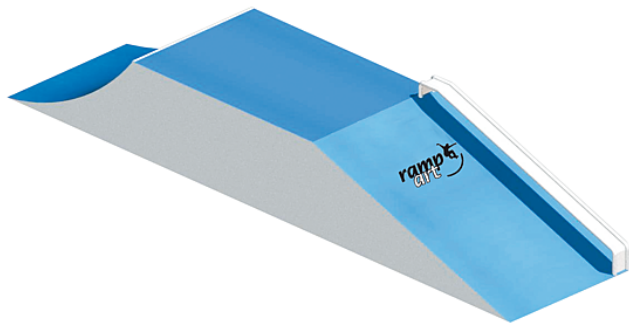

5 30 102 0

eibe rampart 1/2 Funbox with slide

made in germany

Volumen del suministro

	Material	Acero, PRF
	Nivel fundamento	-
	Espacio mínimo	987x540x601 cm
	Altura de caída libre	-
	Prot. contra caídas neto	-
	Fundamentos	-
	Montaje	1 persona/2,5 h
	Pieza más grande	587x140x99 cm
	Pieza más pesada	410 kg