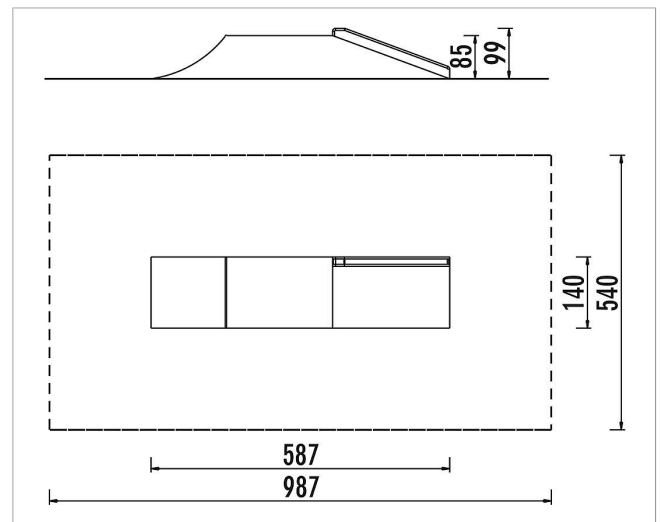

5 30 102 0

eibe rampart 1/2 Funbox with slide

made in germany

Volumen del suministro

	Material	Acero, PRF
	Nivel fundamento	-
	Espacio mínimo	987x540x601 cm
	Altura de caída libre	-
	Prot. contra caídas neto	-
	Fundamentos	-
	Montaje	1 persona/2,5 h
	Pieza más grande	587x140x99 cm
	Pieza más pesada	410 kg