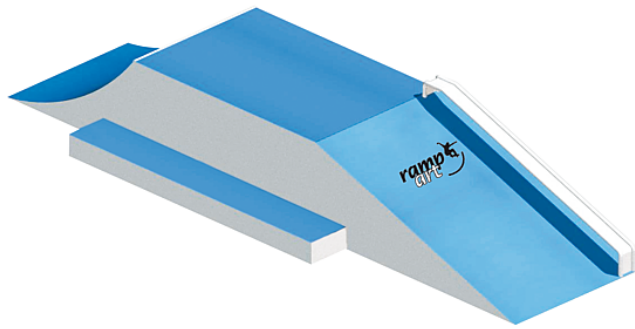

5 30 103 0

**eibe rampart 1/2  
Funbox with slide &  
curb**

made in germany

**Volumen del suministro**

	Material	Acero, PRF
	Nivel fundamento	-
	Espacio mínimo	987x580x601 cm
	Altura de caída libre	-
	Prot. contra caídas neto	-
	Fundamentos	-
	Montaje	1 persona/2,5 h
	Pieza más grande	587x180x99 cm
	Pieza más pesada	430 kg