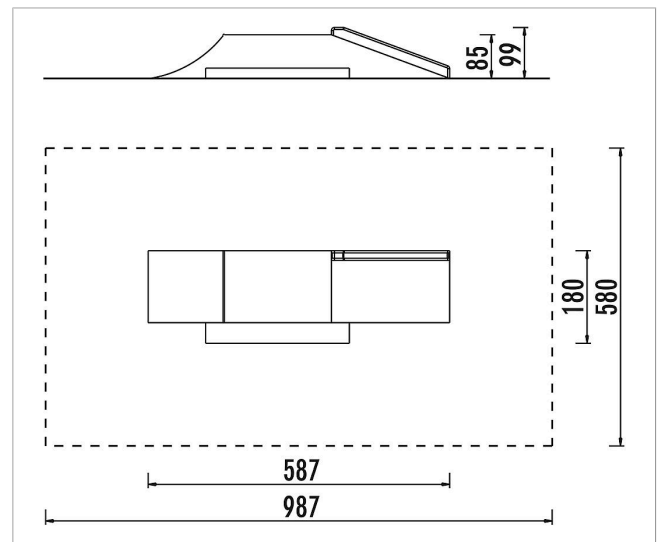

5 30 103 0

**eibe rampart 1/2  
Funbox with slide &  
curb**

made in germany

**Volumen del suministro**

	Material	Acero, PRF
	Nivel fundamento	-
	Espacio mínimo	987x580x601 cm
	Altura de caída libre	-
	Prot. contra caídas neto	-
	Fundamentos	-
	Montaje	1 persona/2,5 h
	Pieza más grande	587x180x99 cm
	Pieza más pesada	430 kg