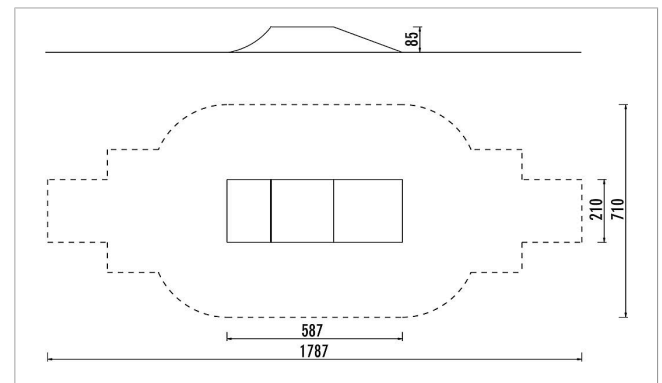

5 30 960 0

**eibe rampart 1/2  
Funbox F**

made in germany

**Volumen del suministro**

	Material	Acero, PRF
	Nivel fundamento	-
	Espacio mínimo	987x610x585 cm
	Altura de caída libre	-
	Prot. contra caídas neto	-
	Fundamentos	-
	Montaje	1 persona/2 h
	Pieza más grande	587x210x85 cm
	Pieza más pesada	300 kg