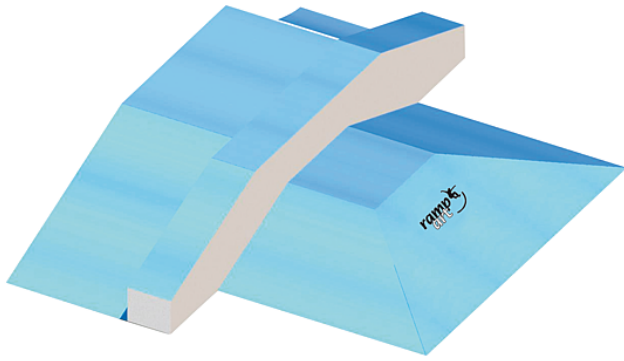

5 30 009 0

**eibe rampart 1/2
Funbox with ledge and
1/2 Pyramide**
made in germany

Volumen del suministro

	Material	Acero, PRF
	Nivel fundamento	-
	Espacio mínimo	987x830x600 cm
	Altura de caída libre	-
	Prot. contra caídas neto	-
	Fundamentos	-
	Montaje	1 persona/2,5 h
	Pieza más grande	587x430x100 cm
	Pieza más pesada	1000 kg