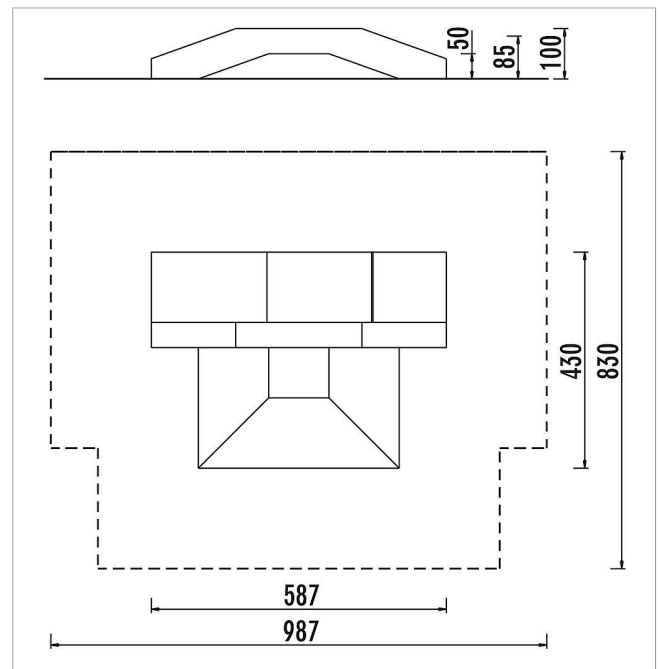

5 30 009 0

**eibe rampart 1/2
Funbox with ledge and
1/2 Pyramide**
made in germany

Volumen del suministro

	Material	Acero, PRF
	Nivel fundamento	-
	Espacio mínimo	987x830x600 cm
	Altura de caída libre	-
	Prot. contra caídas neto	-
	Fundamentos	-
	Montaje	1 persona/2,5 h
	Pieza más grande	587x430x100 cm
	Pieza más pesada	1000 kg