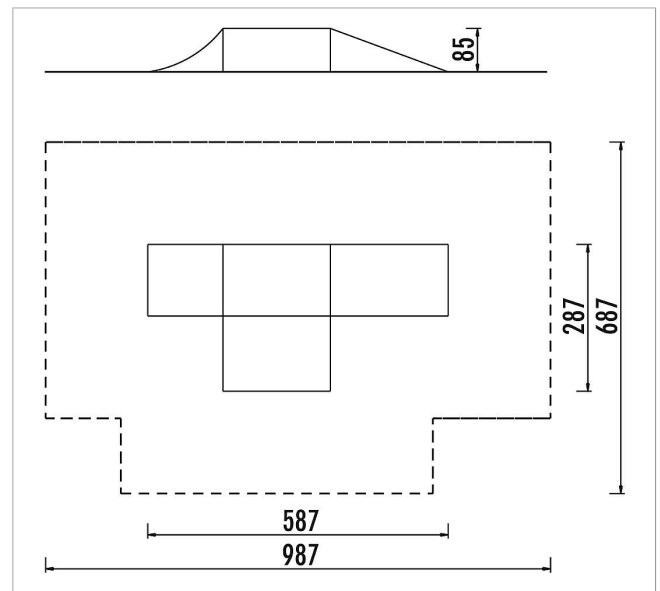

5 30 104 0

**eibe rampart 3/4
Funbox**

made in germany

Volumen del suministro

	Material	Acero, PRF
	Nivel fundamento	-
	Espacio mínimo	987x687x585 cm
	Altura de caída libre	-
	Prot. contra caídas neto	-
	Fundamentos	-
	Montaje	1 persona/3 h
	Pieza más grande	587x287x85 cm
	Pieza más pesada	900 kg