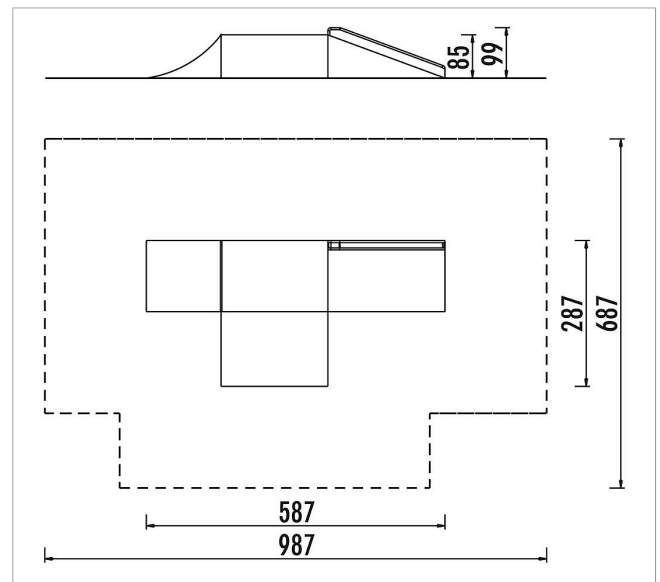

5 30 106 0

eibe rampart 3/4 Funbox with slide

made in germany

Volumen del suministro

	Material	Acero, PRF
	Nivel fundamento	-
	Espacio mínimo	987x687x600 cm
	Altura de caída libre	-
	Prot. contra caídas neto	-
	Fundamentos	-
	Montaje	1 persona/3 h
	Pieza más grande	587x287x85 cm
	Pieza más pesada	910 kg