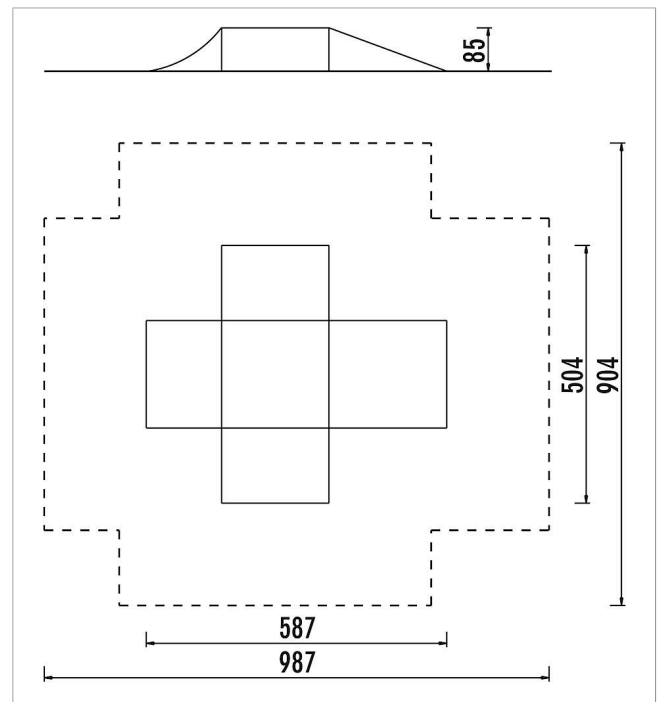

5 30 112 0

**eibe rampart Full
funbox**

made in germany

Volumen del suministro

	Material	Acero, PRF
	Nivel fundamento	-
	Espacio mínimo	987x904x585 cm
	Altura de caída libre	-
	Prot. contra caídas neto	-
	Fundamentos	-
	Montaje	1 persona/3,5 h
	Pieza más grande	587x504x85 cm
	Pieza más pesada	1400 kg