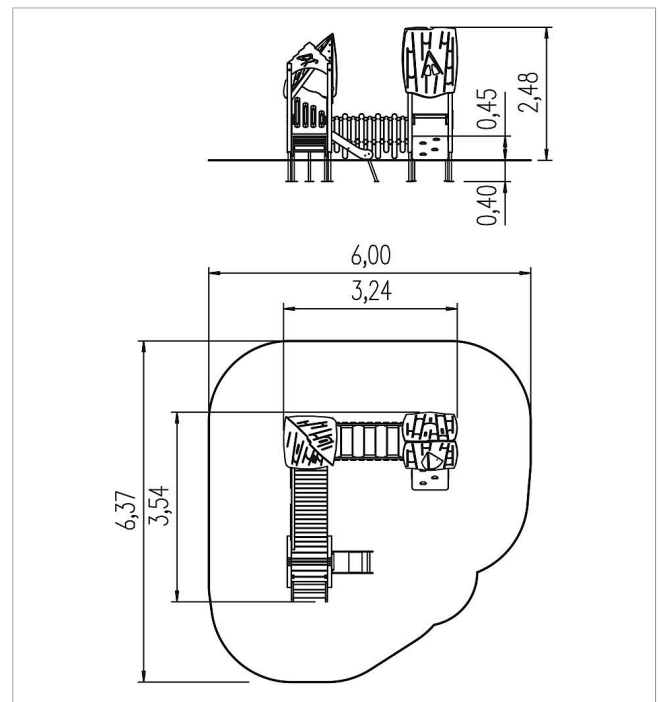

Subida de escalera: madera de conífera

Pasaje de puente oscilante con baranda: HPL, madera de conífera

Barra de juego: madera de conífera, HPL

	Material	MadCAc
	Nivel fundamento	FL 1
	Espacio mínimo	637x600x249 cm
	Altura de caída libre	45 cm
	Prot. contra caídas neto	32,4 m ²
	Fundamentos	17x FHS o 17x FPr o 19x FPr
	Pieza más grande	154x100x2 cm