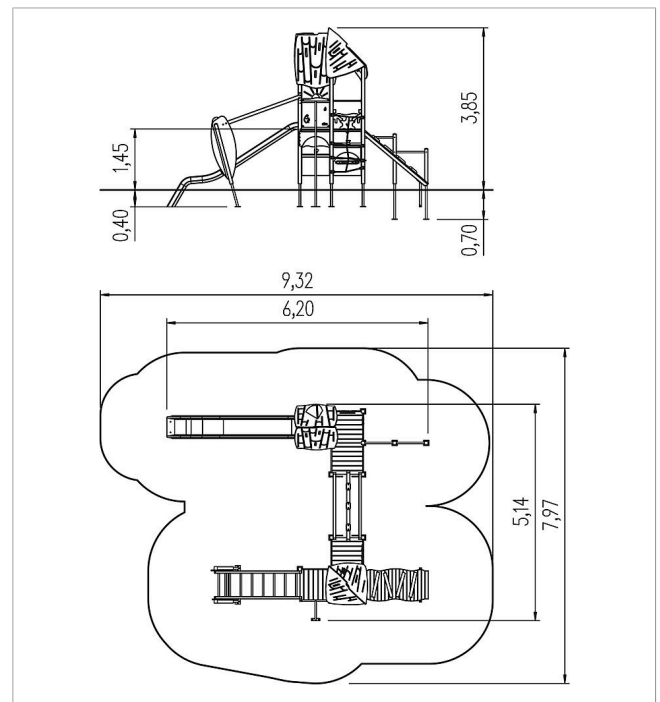

5 10 037 0111 0

eibe playo Instalación de juego Cormorán

made in germany

3+

Volumen del suministro

- Tobogán AP 145 cm: PRF
- Juego de postes con pies de soporte: madera de conífera, acero galvanizado en caliente
- Tejado de dos aguas con buhardilla: madera de conífera, placa de tres capas
- Tejado en punta: madera de conífera, placa de tres capas
- Juego de plataformas: madera de conífera
- Pasarela de equilibrio con pasamanos: madera de conífera, HPL
- Barra de juego: madera de conífera, HPL
- Red para escalar: cable de acero recubierto con plástico
- Rampa de montañismo: madera de conífera
- Barra de deslizamiento: acero inoxidable
- Anexo barra fija de dos niveles: madera de conífera
- Escalera colgante: madera de conífera
- Baranda de juego Calculadora: madera de conífera, placa de tres capas
- Baranda de juego con dado: madera de conífera, placa de tres capas
- Juego de barandas: madera de conífera, placa de tres capas

	Material	MadCac
	Nivel fundamento	FL 1
	Espacio mínimo	932x797x385 cm
	Altura de caída libre	226 cm
	Prot. contra caídas neto	60 m ²
	Fundamentos	24x FHS o 22x FPP+ 2x FHS
	Pieza más grande	373x55x54 cm