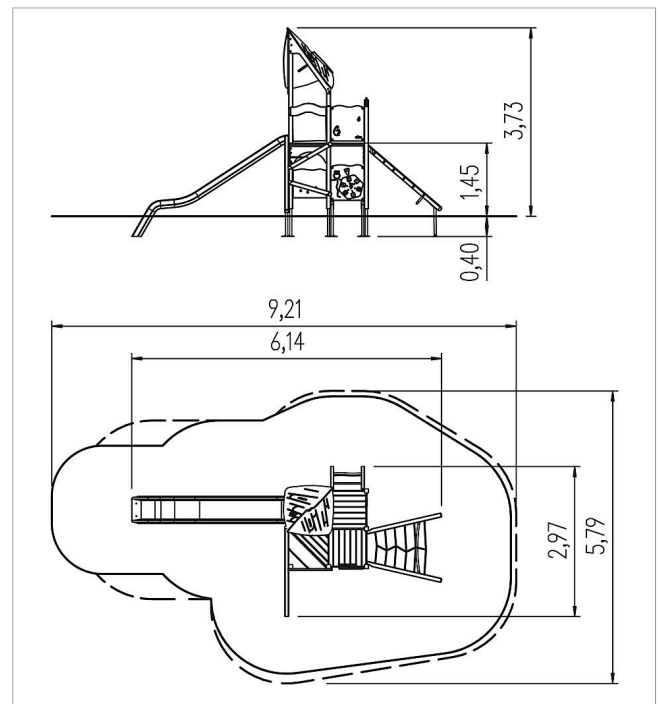

5 10 035 0111 0

**eibe playo Instalación
de juego Verderón**

made in germany

3+

Volumen del suministro

- Tobogán AP 145 cm: PRF
- Juego de postes con pies de soporte: madera de conífera, acero galvanizado en caliente
- Tejado en punta: madera de conífera, placa de tres capas
- Juego de plataformas: madera de conífera
- Red subida inclinada: madera de conífera, cable de acero recubierto con plástico
- Baranda de juego con dado: madera de conífera, placa de tres capas, HPL
- Escalera de subida: madera de conífera
- Juego de barandas: madera de conífera, placa de tres capas
- Baranda de juego con ruedas dentadas: madera de conífera, placa de tres capas, HPL

	Material	MadCAc
	Nivel fundamento	FL 1
	Espacio mínimo	921x579x373 cm
	Altura de caída libre	145 cm
	Prot. contra caídas neto	36 m ²
	Fundamentos	15x FHS o 15x FPP
	Pieza más grande	373x55x54 cm