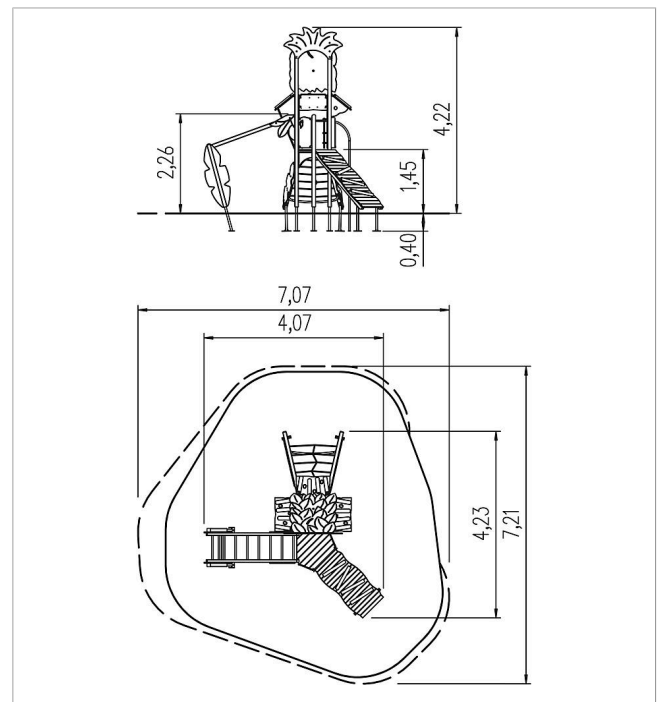

Red de subida: madera de conífera, red de PP

Baranda de ventana 3D: madera de conífera, placa de tres capas

Barra de deslizamiento: acero inoxidable

	Material	Madera de conífera con impregnación en autoclave
	Nivel fundamento	FL 1
	Espacio mínimo	707x721x422 cm
	Altura de caída libre	226 cm
	Prot. contra caídas neto	33,7 m ²
	Fundamentos	13x FHS o 13x FPP
	Montaje	2 personas/7 h
	Pieza más grande	213x75x14 cm
	Pieza más pesada	50 kg