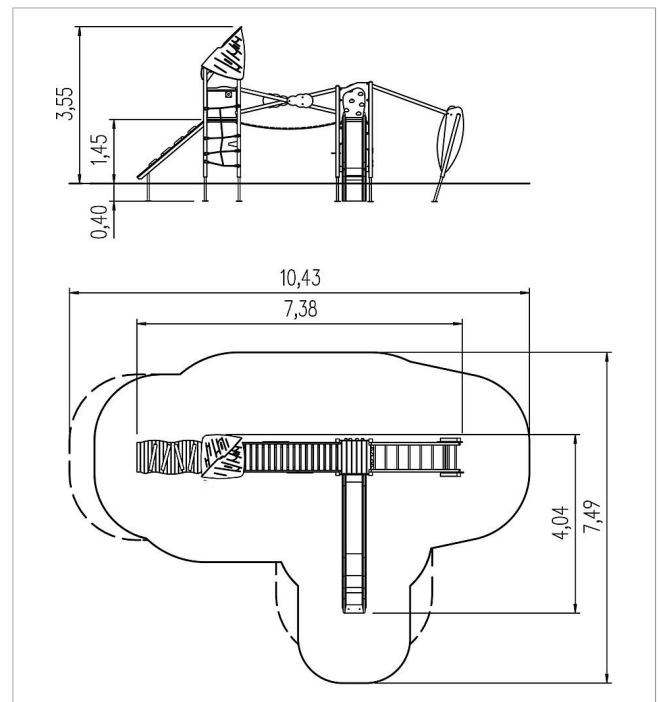

5 10 034 0111 0

eibe playo Instalación de juego Urraca

made in germany

3+

Volumen del suministro

- Tobogán AP 145 cm: PRF
- Juego de postes con pies de soporte: madera de conífera, acero galvanizado en caliente
- Tejado en punta: madera de conífera, placa de tres capas
- Juego de plataformas: madera de conífera
- Escalera colgante: madera de conífera
- Rampa de montañismo: madera de conífera
- Red de subida: madera de conífera, cable de acero recubierto con plástico
- Juego de placas de escalada con asas: HPL, PRF
- Puente colgante con pasamanos: madera de conífera
- Barra de juego: madera de conífera, HPL
- Juego de barandas: madera de conífera, placa de tres capas

	Material	MadCAc
	Nivel fundamento	FL 1
	Espacio mínimo	1043x749x355 cm
	Altura de caída libre	226 cm
	Prot. contra caídas neto	47,5 m ²
	Fundamentos	13x FHS o 13x FPP
	Pieza más grande	373x55x54 cm