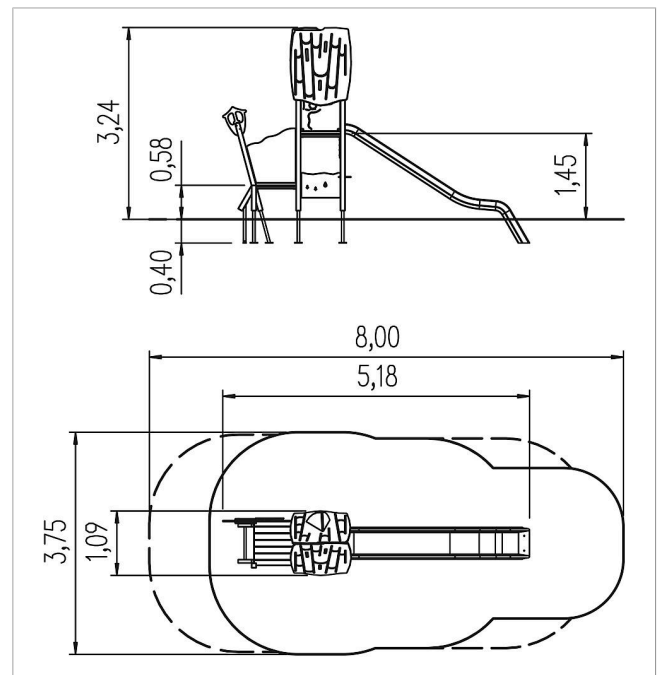

5 10 031 0111 0

eibe playo Instalación de juego Carbonero

made in germany

3+

Volumen del suministro

- Tobogán AP 145 cm: PRF
- Juego de postes con pies de soporte: madera de conífera, acero galvanizado en caliente
- Juego de plataformas: madera de conífera
- Juego de escaleras subida: madera de conífera
- Tejado de dos aguas con buhardilla: madera de conífera, placa de tres capas
- Poste con motivo de farola: madera de conífera, placa de tres capas
- Juego de barandas: madera de conífera, placa de tres capas
- Baranda de juego con ruedas dentadas: madera de conífera, placa de tres capas, HPL
- Baranda de juego con dado: madera de conífera, placa de tres capas, HPL
- Barra de juego: madera de conífera, HPL

	Material	MadCac
	Nivel fundamento	FL 1
	Espacio mínimo	800x375x324 cm
	Altura de caída libre	145 cm
	Prot. contra caídas neto	21,4 m ²
	Fundamentos	8x FHS o 8x FFP
	Pieza más grande	373x55x54 cm