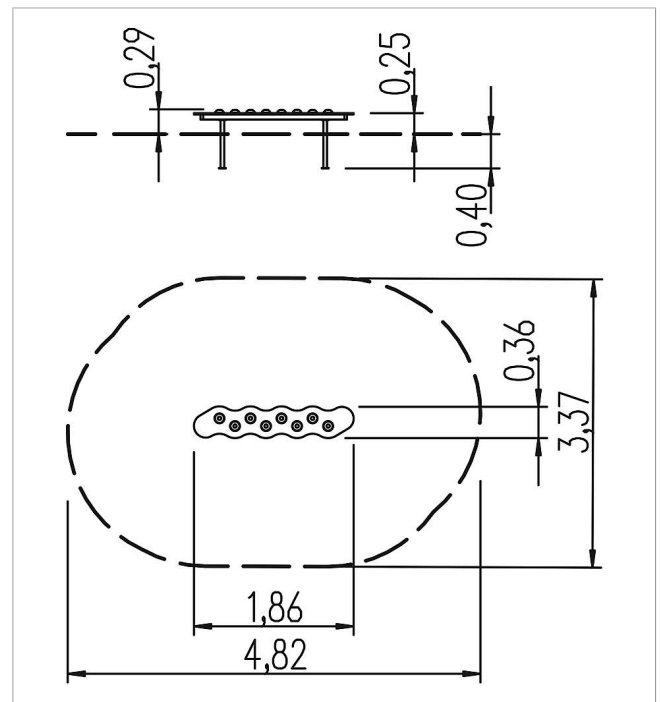

5 10 024 0110 0

**eibe playo Estación
de balanceo
Terracupolino**
made in germany

Volumen del suministro

Tabla de equilibrio con obstáculos: madera de conífera, HPL, acero inoxidable
Juego de pies de soporte: acero galvanizado en caliente

	Material	Madera de conífera con impregnación en autoclave
	Nivel fundamento	FL 1
	Espacio mínimo	482x337x209 cm
	Altura de caída libre	29 cm
	Prot. contra caídas neto	-
	Fundamentos	2x FHS o 2x FPP
	Montaje	1 persona/1,5 h
	Pieza más grande	186x36x2 cm
	Pieza más pesada	20 kg