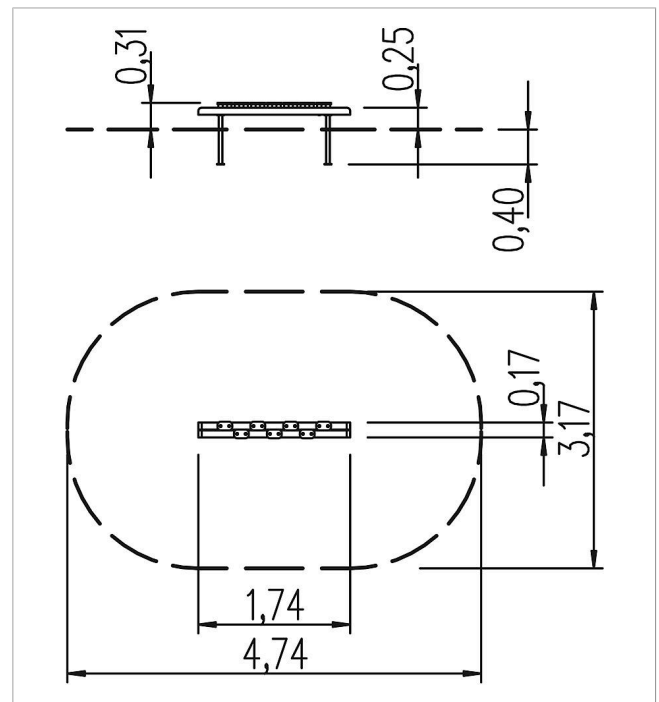

5 10 023 0110 0

eibe playo Estación de balanceo Terrapedi

made in germany

Volumen del suministro

Viga de equilibrio con huellas movedizas: madera de conífera, HPL, goma que no contiene HAP

Juego de pies de soporte: acero galvanizado en caliente

	Material	Madera de conífera con impregnación en autoclave
	Nivel fundamento	FL 1
	Espacio mínimo	474x317x211 cm
	Altura de caída libre	31 cm
	Prot. contra caídas neto	-
	Fundamentos	2x FHS o 2x FPP
	Montaje	1 persona/1,5 h
	Pieza más grande	174x8x8 cm
	Pieza más pesada	20 kg