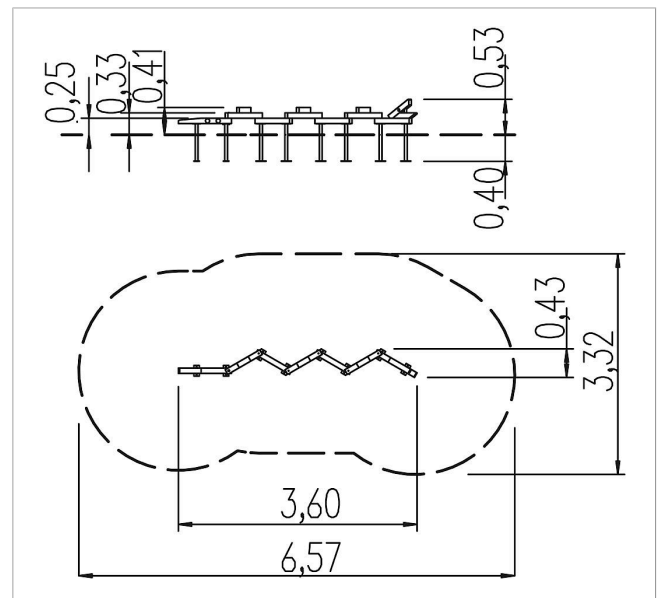

5 10 014 0110 0

### Volumen del suministro

- 1 cabezal premontado: madera de conífera
- 3 elementos intermedios premontados: madera de conífera
- 2 elementos inferiores: madera de conífera
- 1 elemento final: madera de conífera
- 8 pies de soporte: acero galvanizado en caliente

	Material	Madera de conífera con impregnación en autoclave
	Nivel fundamento	FL 1
	Espacio mínimo	657x332x233 cm
	Altura de caída libre	53 cm
	Prot. contra caídas neto	-
	Fundamentos	4x FHS o 8x FPP
	Montaje	1 persona/2 h
	Pieza más grande	69x36x8 cm
	Pieza más pesada	5 kg