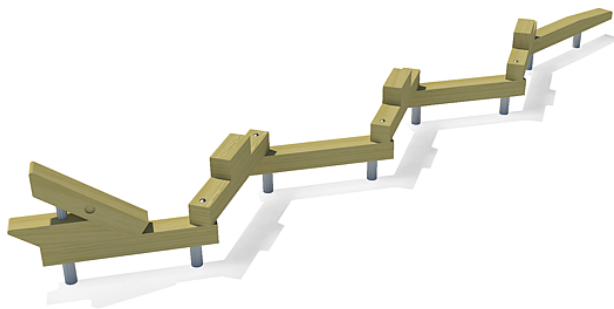

## eibe playo Estación de equilibrio Terraserpe

made in germany

### Volumen del suministro

- 1 cabezal premontado: madera de conífera
- 3 elementos intermedios premontados: madera de conífera
- 2 elementos inferiores: madera de conífera
- 1 elemento final: madera de conífera
- 8 pies de soporte: acero galvanizado en caliente

	Material	Madera de conífera con impregnación en autoclave
	Nivel fundamento	FL 1
	Espacio mínimo	657x332x233 cm
	Altura de caída libre	53 cm
	Prot. contra caídas neto	-
	Fundamentos	4x FHS o 8x FPP
	Montaje	1 persona/2 h
	Pieza más grande	69x36x8 cm
	Pieza más pesada	5 kg