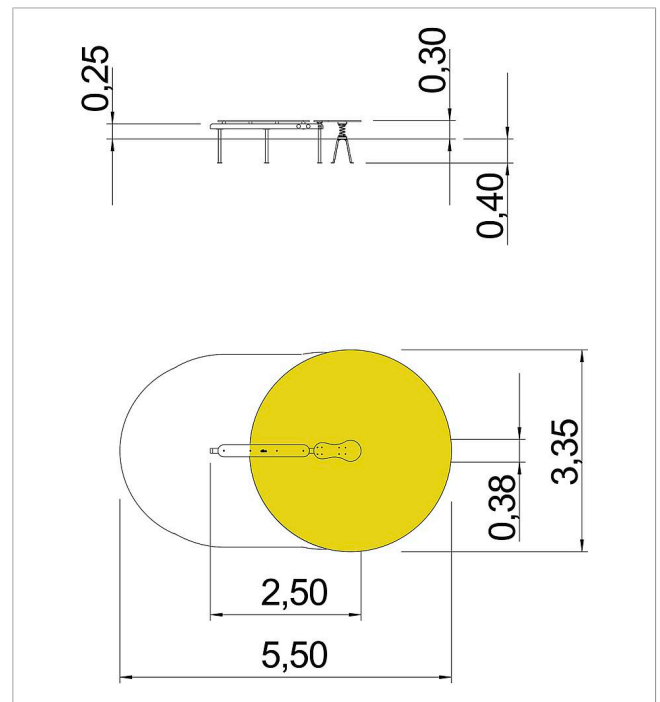

5 10 025 0110 0

**eibe playo Estación  
de balanceo  
Terratrampolino**  
made in germany

**Volumen del suministro**

Tablas de equilibrio con soportes de goma: HPL

Trampolín con muelle: HPL

Juego de pies de soporte: acero galvanizado en caliente

	Material	Madera de conífera con impregnación en autoclave
	Nivel fundamento	FL 1
	Espacio mínimo	550x335x210 cm
	Altura de caída libre	30 cm
	Prot. contra caídas neto	8,8 m <sup>2</sup>
	Fundamentos	3x FHS o 5x FPP
	Montaje	1 persona/2 h
	Pieza más grande	187x8x8 cm
	Pieza más pesada	20 kg