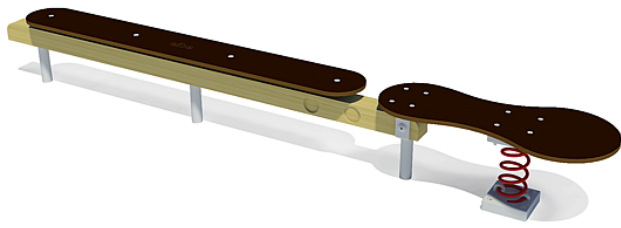

5 10 025 0110 0

**eibe playo Estación  
de balanceo  
Terratrampolino**  
made in germany

**Volumen del suministro**

Tablas de equilibrio con soportes de goma: HPL

Trampolín con muelle: HPL

Juego de pies de soporte: acero galvanizado en caliente

	Material	Madera de conífera con impregnación en autoclave
	Nivel fundamento	FL 1
	Espacio mínimo	550x335x210 cm
	Altura de caída libre	30 cm
	Prot. contra caídas neto	8,8 m <sup>2</sup>
	Fundamentos	3x FHS o 5x FPP
	Montaje	1 persona/2 h
	Pieza más grande	187x8x8 cm
	Pieza más pesada	20 kg