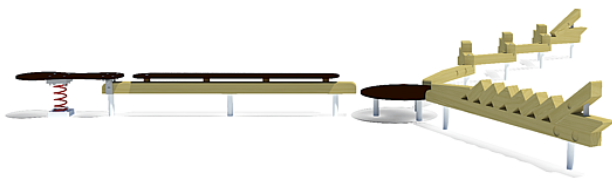

5 10 018 0110 0

**eibe playo Recorridos
de juego Terracombi
midi**

made in germany

Volumen del suministro

Serpiente de equilibrio Terraserpe: madera de conífera
Estación de equilibrio Terratrampolino: madera de conífera, HPL
Estación de equilibrio Terracocodrillo: madera de conífera
Plataforma de equilibrio Terrapodio: HPL

	Material	Madera de conífera con impregnación en autoclave
	Nivel fundamento	FL 1
	Espacio mínimo	822x787x233 cm
	Altura de caída libre	53 cm
	Prot. contra caídas neto	8,8 m ²
	Fundamentos	7x FHS o 17x FPP
	Montaje	1 persona/4 h
	Pieza más grande	187x8x8 cm
	Pieza más pesada	20 kg