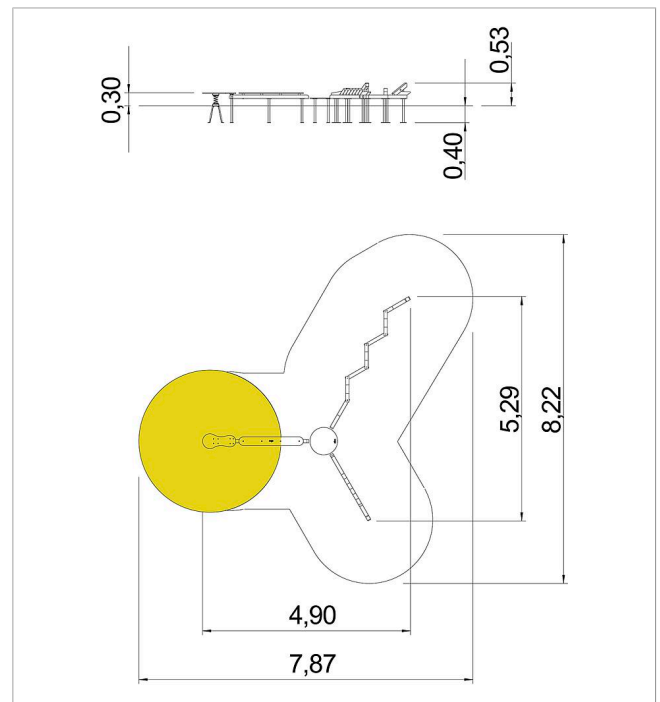

5 10 018 0110 0

**eibe playo Recorridos
de juego Terracombi
midi**

made in germany

Volumen del suministro

Serpiente de equilibrio Terraserpe: madera de conífera
Estación de equilibrio Terratrampolino: madera de conífera, HPL
Estación de equilibrio Terracocodrillo: madera de conífera
Plataforma de equilibrio Terrapodio: HPL

	Material	Madera de conífera con impregnación en autoclave
	Nivel fundamento	FL 1
	Espacio mínimo	822x787x233 cm
	Altura de caída libre	53 cm
	Prot. contra caídas neto	8,8 m ²
	Fundamentos	7x FHS o 17x FPP
	Montaje	1 persona/4 h
	Pieza más grande	187x8x8 cm
	Pieza más pesada	20 kg