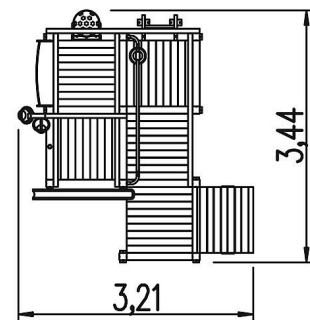

Material de montaje, ficha del artículo

	Material	Madera de conífera con impregnación en autoclave
	Nivel fundamento	FL 1
	Espacio mínimo	321x344x239 cm
	Altura de caída libre	58 cm
	Prot. contra caídas neto	-
	Fundamentos	10x FHS o 14x FPP
	Montaje	2 personas/9 h
	Pieza más grande	110x90x12 cm
	Pieza más pesada	40 kg