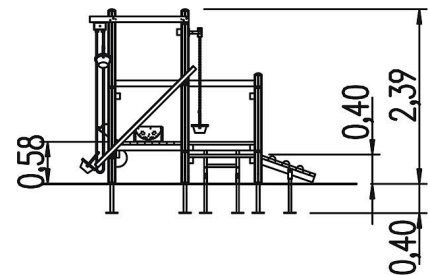

Material de montaje, ficha del artículo

	Material	Madera de conífera con impregnación en autoclave
	Nivel fundamento	FL 1
	Espacio mínimo	321x344x239 cm
	Altura de caída libre	58 cm
	Prot. contra caídas neto	-
	Fundamentos	10x FHS o 14x FPP
	Montaje	2 personas/9 h
	Pieza más grande	110x90x12 cm
	Pieza más pesada	40 kg