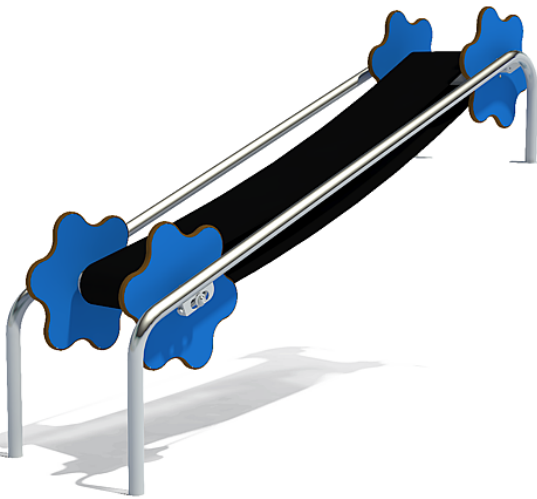

5 65 790 0

Cinta transportadora

made in germany

Volumen del suministro

1 cinta transportadora: acero inoxidable, goma, HPL

3+

	Material	Banda transportadora
	Nivel fundamento	FL 1
	Espacio mínimo	155x59x108 cm
	Altura de caída libre	-
	Prot. contra caídas neto	-
	Fundamentos	1x FHS o 1x FPP
	Montaje	-
	Pieza más grande	188x59x108 cm
	Pieza más pesada	25,6 kg