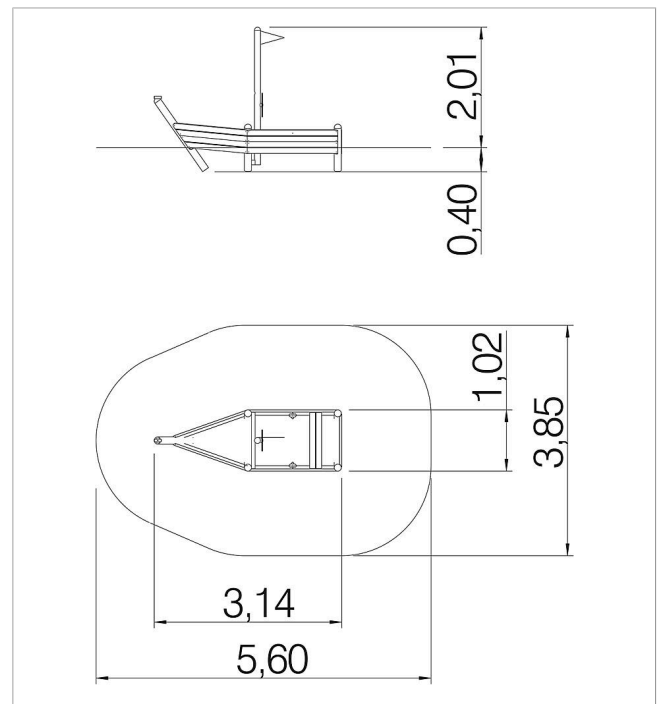

5 59 113 0

eibe playo Lancha

made in germany

1+

Volumen del suministro

- 2 tablas de asiento: madera de conífera con impregnación en autoclave
- 1 rueda de timón: HPL
- 1 mástil: madera de conífera con impregnación en autoclave
- 2 remos: PE
- 1 catalejo: plástico
- 1 bandera: lona
- Construcción de madera: madera de conífera con impregnación en autoclave

	Material	Madera de conífera con impregnación en autoclave
	Nivel fundamento	-
	Espacio mínimo	560x385x240 cm
	Altura de caída libre	60 cm
	Prot. contra caídas neto	-
	Fundamentos	-
	Montaje	2 personas/2 h
	Pieza más grande	100x50x14 cm
	Pieza más pesada	40 kg