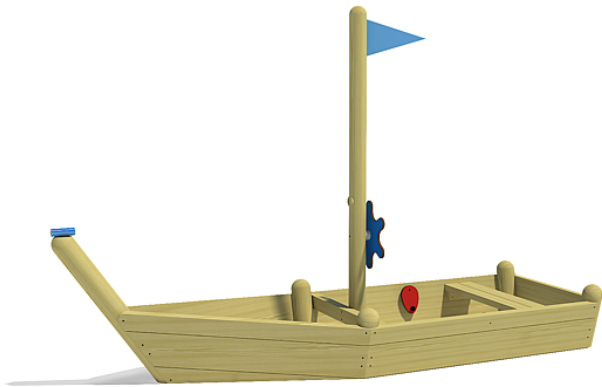

5 59 113 0

eibe playo Lancha

made in germany

1+

Volumen del suministro

- 2 tablas de asiento: madera de conífera con impregnación en autoclave
- 1 rueda de timón: HPL
- 1 mástil: madera de conífera con impregnación en autoclave
- 2 remos: PE
- 1 catalejo: plástico
- 1 bandera: lona
- Construcción de madera: madera de conífera con impregnación en autoclave

	Material	Madera de conífera con impregnación en autoclave
	Nivel fundamento	-
	Espacio mínimo	560x385x240 cm
	Altura de caída libre	60 cm
	Prot. contra caídas neto	-
	Fundamentos	-
	Montaje	2 personas/2 h
	Pieza más grande	100x50x14 cm
	Pieza más pesada	40 kg