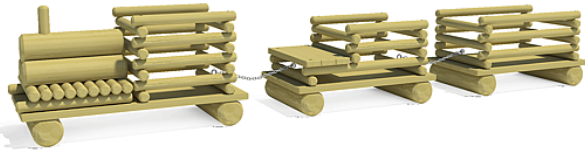

5 59 079 0

eibe playo Tren con cadenas, 3 partes

made in germany

3+

Volumen del suministro

- 1 locomotora: madera de conífera con impregnación en autoclave
- 1 vagón: madera de conífera con impregnación en autoclave
- 1 vagón de personas: madera de conífera con impregnación en autoclave

	Material	Madera de conífera con impregnación en autoclave
	Nivel fundamento	-
	Espacio mínimo	700x360x237 cm
	Altura de caída libre	57 cm
	Prot. contra caídas neto	-
	Fundamentos	-
	Montaje	1 persona/0,5 h
	Pieza más grande	130x60x70 cm
	Pieza más pesada	50 kg