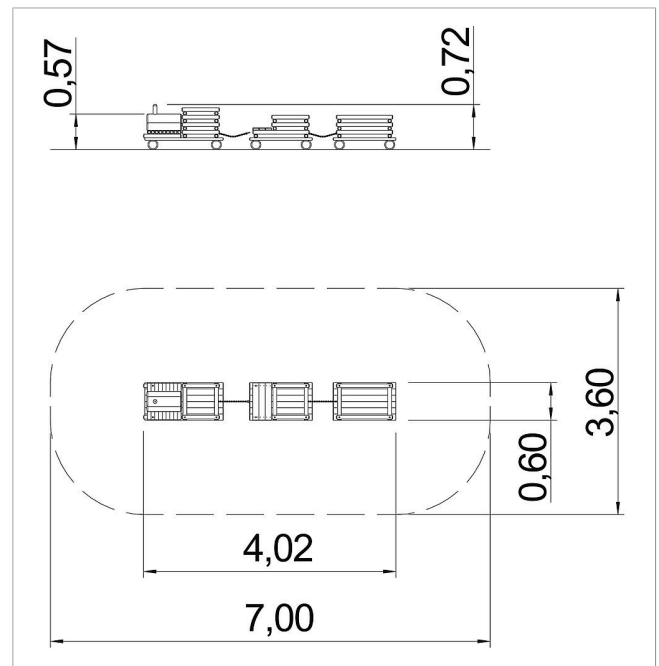

5 59 079 0

eibe playo Tren con cadenas, 3 partes

made in germany

3+

Volumen del suministro

- 1 locomotora: madera de conífera con impregnación en autoclave
- 1 vagón: madera de conífera con impregnación en autoclave
- 1 vagón de personas: madera de conífera con impregnación en autoclave

	Material	Madera de conífera con impregnación en autoclave
	Nivel fundamento	-
	Espacio mínimo	700x360x237 cm
	Altura de caída libre	57 cm
	Prot. contra caídas neto	-
	Fundamentos	-
	Montaje	1 persona/0,5 h
	Pieza más grande	130x60x70 cm
	Pieza más pesada	50 kg