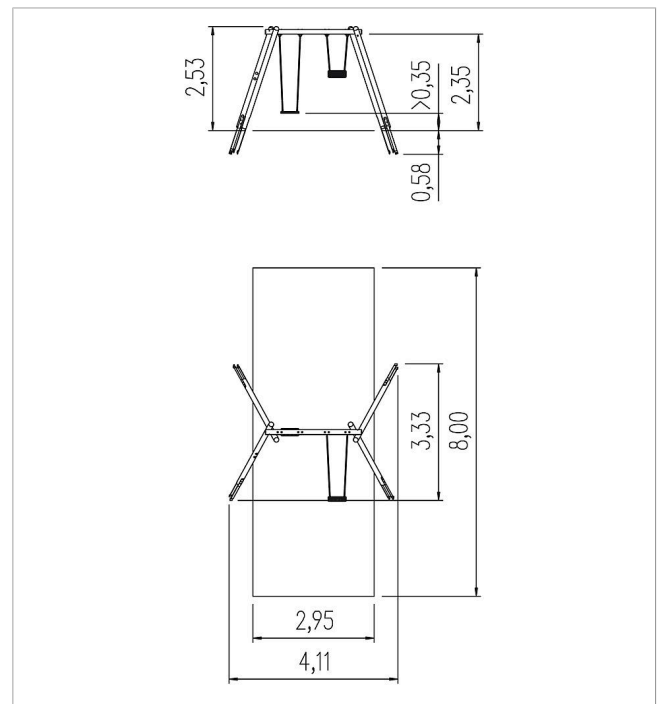

5 10 076 0130 0

**eibe playo Columpio  
doble ícaro**

made in germany

3+

**Volumen del suministro**

Juego de postes con pies de soporte / madera de conífera, pies de soporte galvanizados en caliente Viga de columpio / madera de conífera Juego de articulaciones de columpio Juego de asientos de seguridad con cadenas Material de montaje, documentos del artículo

	Material	Madera de conífera con impregnación en autoclave
	Nivel fundamento	FL 3
	Espacio mínimo	800x411x320 cm
	Altura de caída libre	140 cm
	Prot. contra caídas neto	24 m <sup>2</sup>
	Fundamentos	4x FHS
	Montaje	2 personas/2 h
	Pieza más grande	360xØ 12 cm
	Pieza más pesada	30 kg