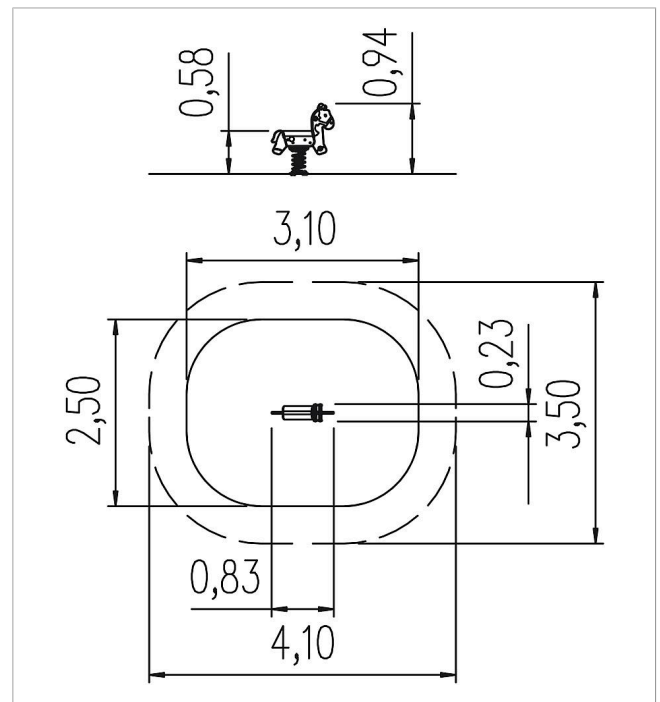

5 67 243 0

eibe playo animal de muelle Caballo

made in germany

2+

Volumen del suministro

- 1 cuerpo de animal madera laminada , PFS Exterior
- 1 muelle: acerp para muelles

	Material	madera laminada, PFS
	Nivel fundamento	FL3
	Espacio mínimo	410x350x238 cm
	Altura de caída libre	58 cm
	Prot. contra caídas neto	7 m ²
	Fundamentos	1x 5591600 + 1x FHS o 1x 5632100 + 1x FHS
	Pieza más grande	83x68x23 cm