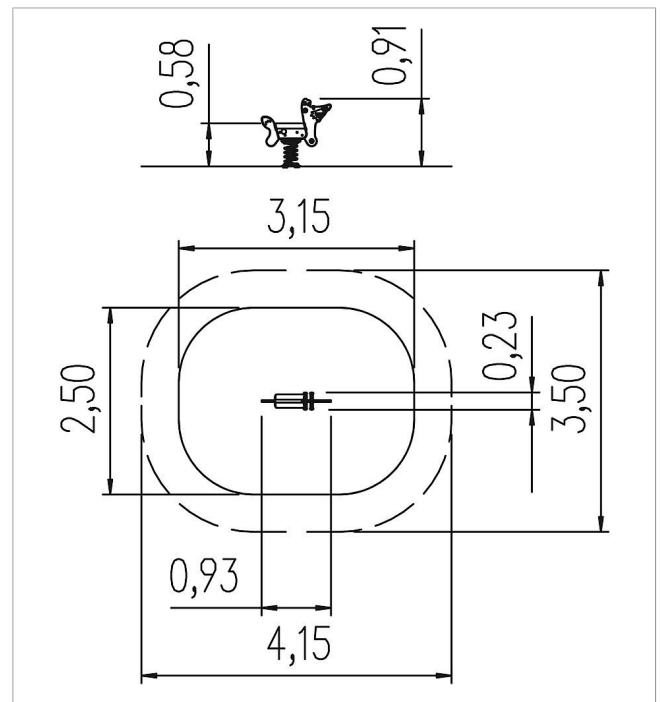

5 67 241 0

eibe playo animal de muelle Zorro

made in germany

2+

Volumen del suministro

- 1 cuerpo de animal madera laminada , PFS Exterior
- 1 muelle: acerp para muelles

	Material	madera laminada, PFS
	Nivel fundamento	FL3
	Espacio mínimo	415x350x238 cm
	Altura de caída libre	58 cm
	Prot. contra caídas neto	7 m ²
	Fundamentos	1x 5591600 + 1x FHS o 1x 5632100 + 1x FHS
	Pieza más grande	94x64x23 cm