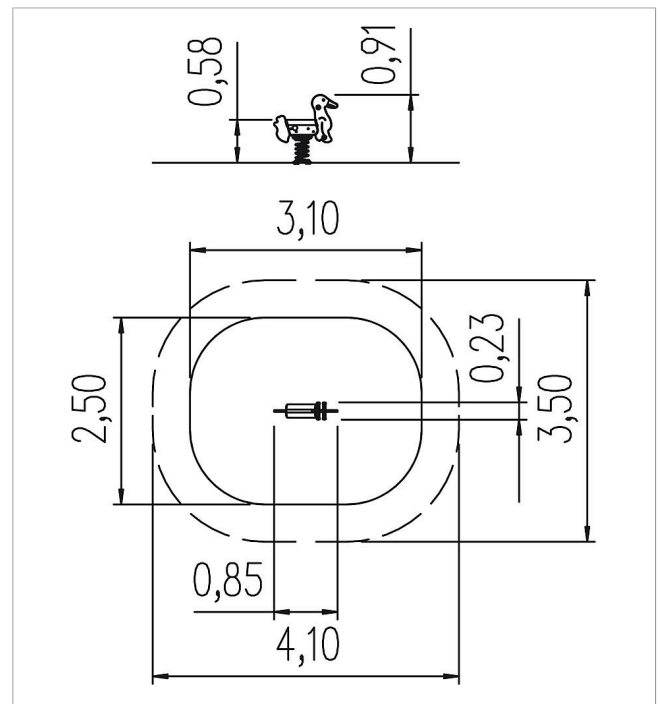

5 67 242 0

eibe playo animal de muelle Ganso

made in germany

2+

Volumen del suministro

1 cuerpo de animal madera laminada , PFS Exterior
1 muelle: acerp para muelles

| | | |
|---|--------------------------|---|
|  | Material | madera laminada, PFS |
|  | Nivel fundamento | FL3 |
|  | Espacio mínimo | 410x350x238 cm |
|  | Altura de caída libre | 58 cm |
|  | Prot. contra caídas neto | 7 m ² |
|  | Fundamentos | 1x 5591600 + 1x FHS o 1x 5632100 + 1x FHS |
|  | Pieza más grande | 85x63x23 cm |