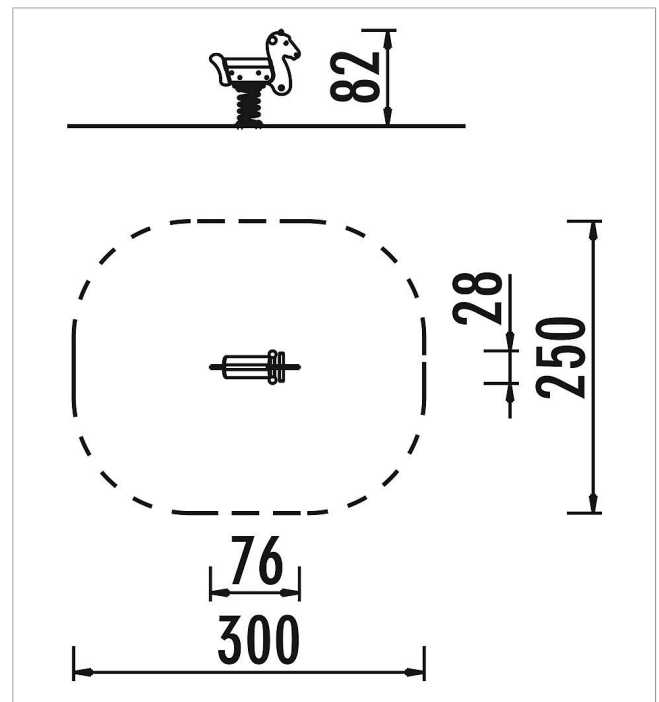

5 67 013 0

eibe playo Balancín de muelle Pony

made in germany

2+

Volumen del suministro

- 1 cuerpo de animal con muelle: madera encolada, PFS exterior
- 1 muelle: acero para muelles

	Material	Madera encolada, MDF
	Nivel fundamento	FL 3
	Espacio mínimo	300x250x238 cm
	Altura de caída libre	58 cm
	Prot. contra caídas neto	7 m ²
	Fundamentos	1x 5591600 + 1x FHS o 1x 5632100 + 1x FHS
	Montaje	1 persona/1 h
	Pieza más grande	74x35x20 cm
	Pieza más pesada	10 kg