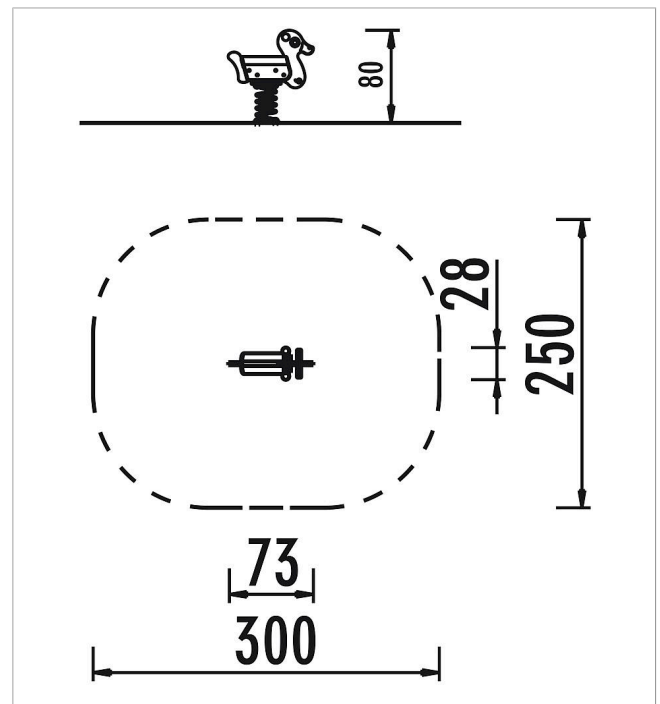

5 67 012 0

eibe playo Balancín de muelle Pato

made in germany

2+

Volumen del suministro

- 1 cuerpo de animal con muelle: madera encolada, PFS exterior
- 1 muelle: acero para muelles

	Material	Madera encolada, MDF
	Nivel fundamento	FL 3
	Espacio mínimo	300x250x238 cm
	Altura de caída libre	58 cm
	Prot. contra caídas neto	7 m ²
	Fundamentos	1x 5591600 + 1x FHS o 1x 5632100 + 1x FHS
	Montaje	1 persona/1 h
	Pieza más grande	72x35x20 cm
	Pieza más pesada	10 kg