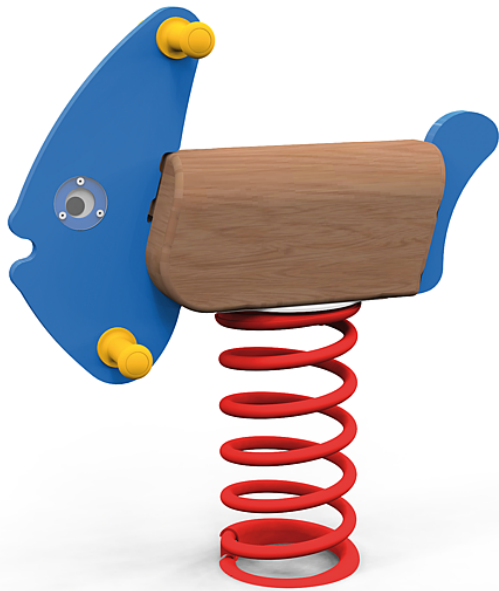

## eibe playo Balancín de muelle Pez

made in germany

2+

### Volumen del suministro

1 cuerpo de animal con muelle: madera encolada, PFS exterior  
1 muelle: acero para muelles

	Material	Madera encolada, MDF
	Nivel fundamento	FL 3
	Espacio mínimo	300x250x238 cm
	Altura de caída libre	58 cm
	Prot. contra caídas neto	7 m <sup>2</sup>
	Fundamentos	1x 5591600 + 1x FHS o 1x 5632100 + 1x FHS
	Montaje	1 persona/1 h
	Pieza más grande	74x35x20 cm
	Pieza más pesada	10 kg