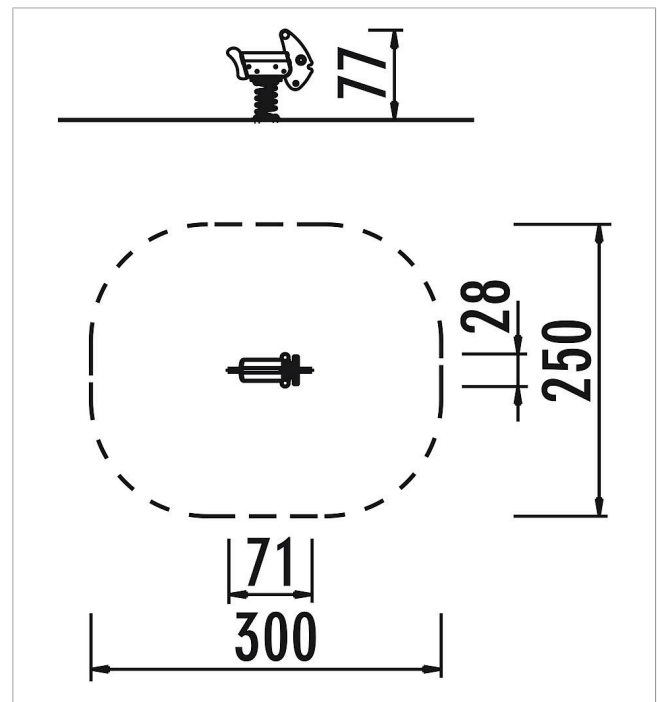

### Volumen del suministro

1 cuerpo de animal con muelle: madera encolada, PFS exterior  
1 muelle: acero para muelles

	Material	Madera encolada, MDF
	Nivel fundamento	FL 3
	Espacio mínimo	300x250x238 cm
	Altura de caída libre	58 cm
	Prot. contra caídas neto	7 m <sup>2</sup>
	Fundamentos	1x 5591600 + 1x FHS o 1x 5632100 + 1x FHS
	Montaje	1 persona/1 h
	Pieza más grande	74x35x20 cm
	Pieza más pesada	10 kg