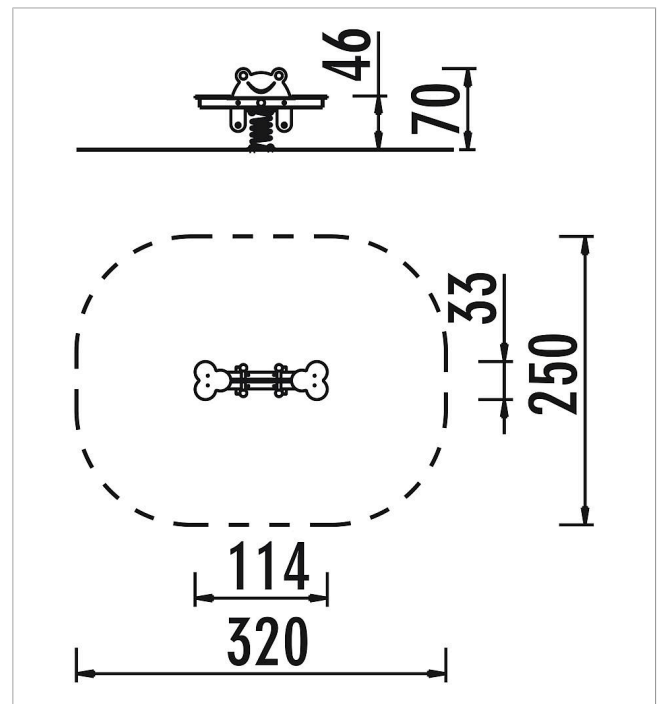

5 67 110 0

eibe playo Balancín de muelle de dos plazas Ranita
made in germany

3+

Volumen del suministro

1 animal: madera de conífera con impregnación en autoclave, PE
1 muelle: acero para muelles

	Material	Madera de conífera con impregnación en autoclave, PE
	Nivel fundamento	FL 3
	Espacio mínimo	320x250x227 cm
	Altura de caída libre	66 cm
	Prot. contra caídas neto	7,5 m ²
	Fundamentos	1x 5632280 + 1x FHS
	Montaje	2 personas/1 h
	Pieza más grande	115x35x30 cm
	Pieza más pesada	15 kg