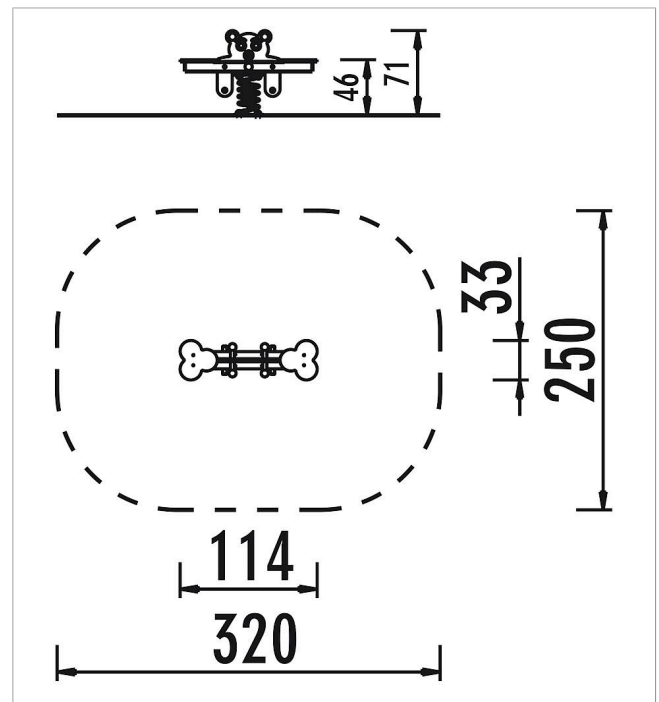

5 67 017 0

eibe playo Balancín de
muelle de dos plazas
Osito

made in germany

3+

Volumen del suministro

1 animal: madera de conífera con impregnación en autoclave, PE
1 muelle: acero para muelles

	Material	Madera de conífera con impregnación en autoclave, PE
	Nivel fundamento	FL 3
	Espacio mínimo	320x250x227 cm
	Altura de caída libre	66 cm
	Prot. contra caídas neto	7,5 m ²
	Fundamentos	1x 5632280 + 1x FHS
	Montaje	2 personas/1 h
	Pieza más grande	115x35x30 cm
	Pieza más pesada	15 kg