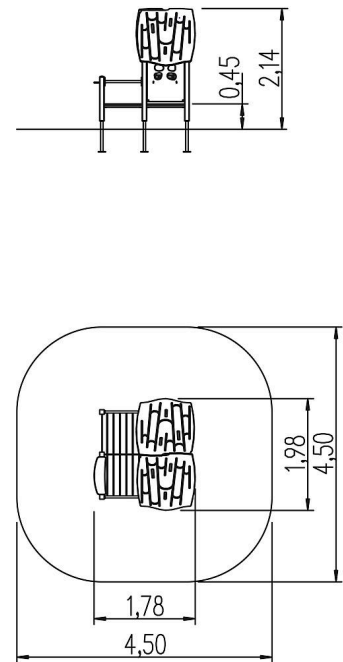

5 10 054 0111 0

eibe playo Casita de juego Cuco

made in germany

1+

Volumen del suministro

Juego de postes con pies de soporte: madera de conífera, acero galvanizado en caliente

Juego de plataformas: madera de conífera

Barra de juego: madera de conífera, HPL

Tabla de asiento: madera de conífera

	Material	MadCAc
	Nivel fundamento	FL 1
	Espacio mínimo	450x450x212 cm
	Altura de caída libre	32 cm
	Prot. contra caídas neto	-
	Fundamentos	9x FHS o 9x FPr o 9x FPr
	Pieza más grande	75x75x6 cm