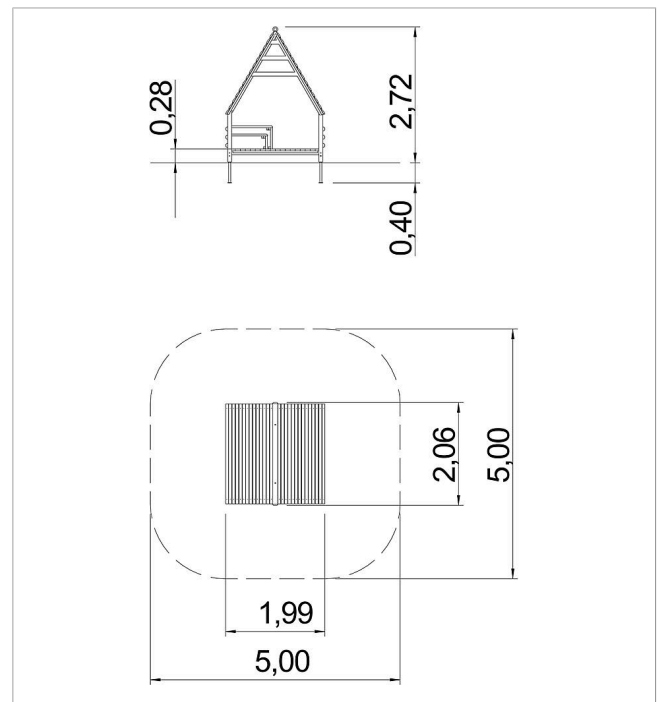

	Material	Madera de conífera con impregnación en autoclave
	Nivel fundamento	FL 1
	Espacio mínimo	500x500x272 cm
	Altura de caída libre	28 cm
	Prot. contra caídas neto	-
	Fundamentos	4x FHS o 4x FPP
	Montaje	2 personas/2 h
	Pieza más grande	200x180x12 cm
	Pieza más pesada	40 kg