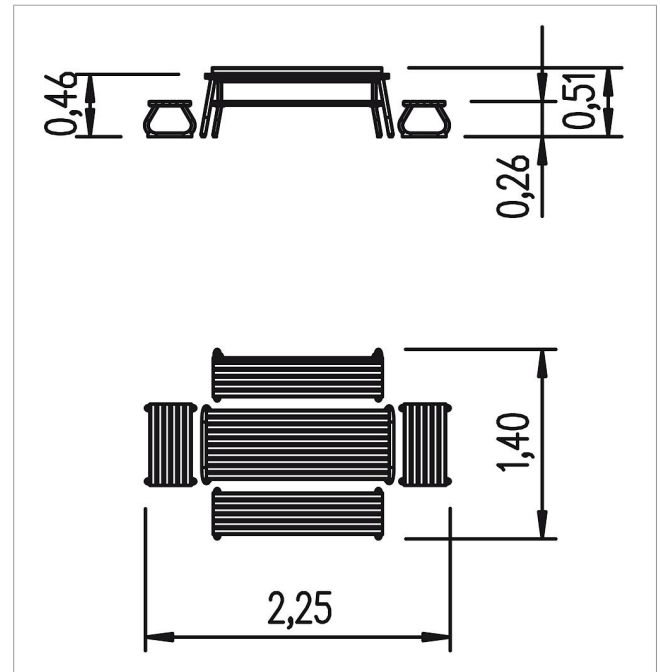

5 10 066 0100 0

eibe playo Grupo de
asientos para niños
pequeños Sederli mini

made in germany

1+

Volumen del suministro

- 1x mesa: 135x51x46 cm, madera de conífera, acero recubierto en polvo
- 1x banco con respaldo: 125x30x26 cm, altura de respaldo 52cm, madera de conífera, acero recubierto en polvo
- 1x banco sin respaldo: 125x30x26 cm, madera de conífera, acero recubierto en polvo
- 2x taburetes: 60x30x26 cm, madera de conífera, acero recubierto en polvo

	Material	Madera de conífera con impregnación en autoclave
	Nivel fundamento	-
	Espacio mínimo	225x140x180 cm
	Altura de caída libre	-
	Prot. contra caídas neto	-
	Fundamentos	-
	Montaje	1 persona/1 h
	Pieza más grande	142x57x48 cm
	Pieza más pesada	-