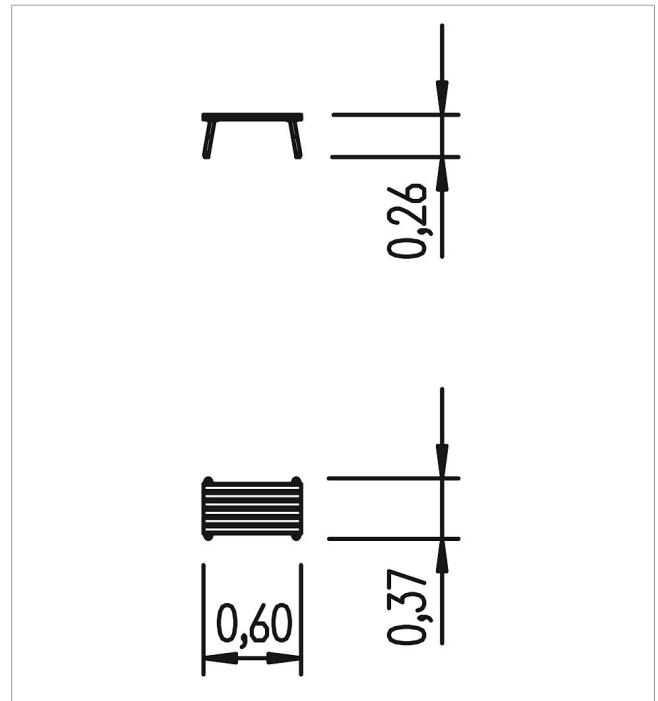

5 10 064 0100 0

**eibe playo Taburete
para niños pequeños
Sederli mini**
made in germany

1+

Volumen del suministro

Taburete AA 26cm: madera de conífera

	Material	Madera de conífera con impregnación en autoclave
	Nivel fundamento	-
	Espacio mínimo	60x37x180 cm
	Altura de caída libre	-
	Prot. contra caídas neto	-
	Fundamentos	-
	Montaje	1 persona/0,5 h
	Pieza más grande	60x37x28 cm
	Pieza más pesada	-