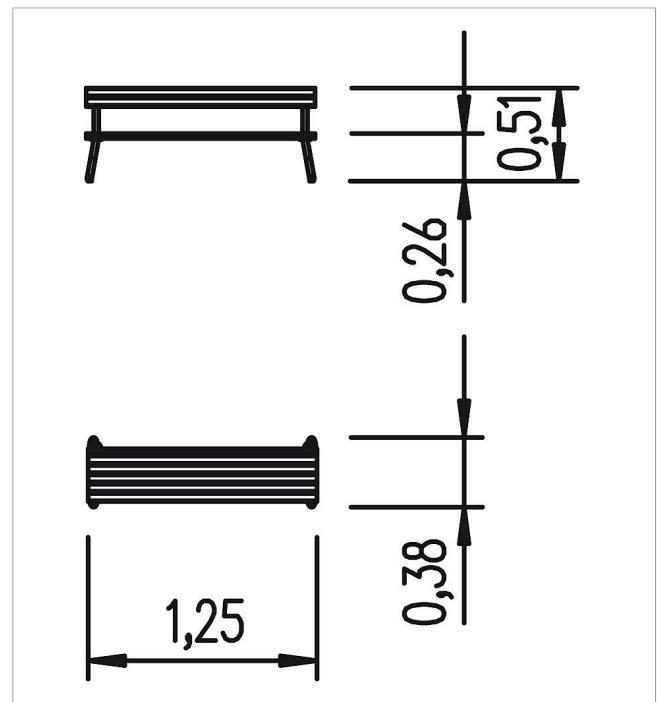

5 10 062 0100 0

**eibe playo Banco para niños pequeños con respaldo Sederli mini**

made in germany

1+

### Volumen del suministro

Banco con respaldo AA 26 cm: madera de conífera

	Material	Madera de conífera con impregnación en autoclave
	Nivel fundamento	-
	Espacio mínimo	125x38x180 cm
	Altura de caída libre	-
	Prot. contra caídas neto	-
	Fundamentos	-
	Montaje	1 persona/0,5 h
	Pieza más grande	125x38x52 cm
	Pieza más pesada	-