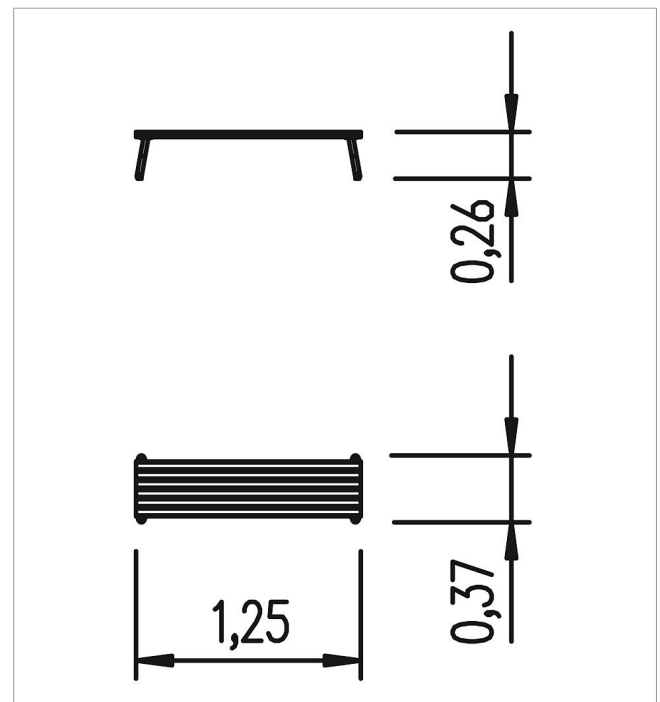

5 10 063 0100 0

eibe playo Banco para niños pequeños sin respaldo Sederli mini

made in germany

1+

Volumen del suministro

Banco sin respaldo AA: 26 cm: madera de conífera

	Material	Madera de conífera con impregnación en autoclave
	Nivel fundamento	-
	Espacio mínimo	125x37x180 cm
	Altura de caída libre	-
	Prot. contra caídas neto	-
	Fundamentos	-
	Montaje	1 persona/0,5 h
	Pieza más grande	125x37x28 cm
	Pieza más pesada	-