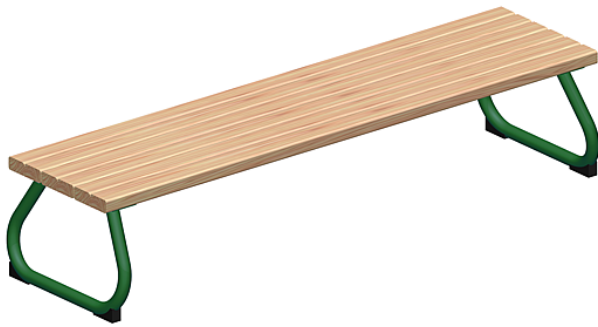

5 10 063 0100 0

eibe playo Banco para niños pequeños sin respaldo Sederli mini

made in germany

1+

Volumen del suministro

Banco sin respaldo AA: 26 cm: madera de conífera

	Material	Madera de conífera con impregnación en autoclave
	Nivel fundamento	-
	Espacio mínimo	125x37x180 cm
	Altura de caída libre	-
	Prot. contra caídas neto	-
	Fundamentos	-
	Montaje	1 persona/0,5 h
	Pieza más grande	125x37x28 cm
	Pieza más pesada	-