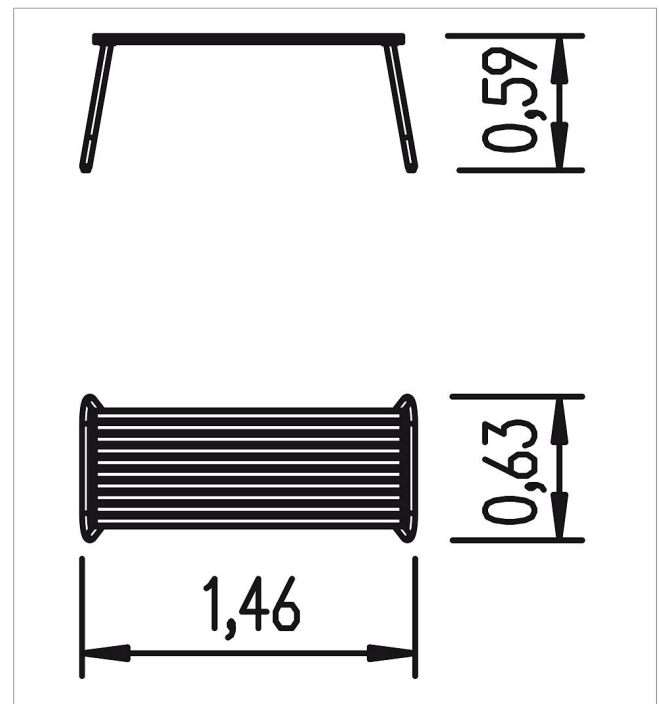

5 10 070 0100 0

**eibe playo Mesa para niños Sederli midi**

made in germany

1+

**Volumen del suministro**

1 mesa AM 57cm: MC

	Material	Madera de conífera con impregnación en autoclave
	Nivel fundamento	-
	Espacio mínimo	146x63x180 cm
	Altura de caída libre	-
	Prot. contra caídas neto	-
	Fundamentos	-
	Montaje	1 persona/0,5 h
	Pieza más grande	146x63x61 cm
	Pieza más pesada	-