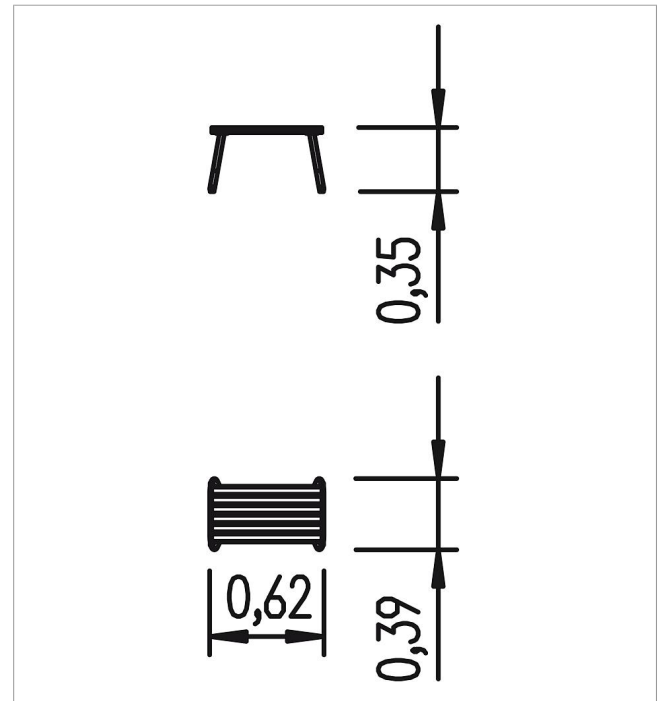

5 10 069 0100 0

eibe playo Taburete
para niños Sederli midi

made in germany

1+

Volumen del suministro

1 taburete AA: 35cm: MC

	Material	Madera de conífera con impregnación en autoclave
	Nivel fundamento	-
	Espacio mínimo	63x39x180 cm
	Altura de caída libre	-
	Prot. contra caídas neto	-
	Fundamentos	-
	Montaje	1 persona/0,5 h
	Pieza más grande	63x39x37 cm
	Pieza más pesada	-