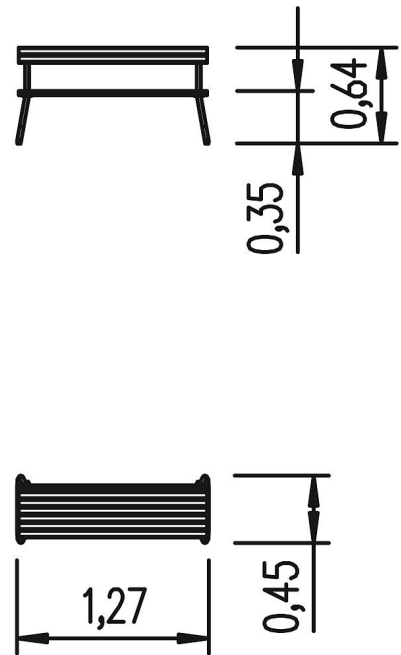

5 10 067 0100 0

eibe playo Banco para niños con respaldo
Sederli midi
made in germany

1+

Volumen del suministro

Banco con respaldo AA: 35cm: MC

	Material	Madera de conífera con impregnación en autoclave
	Nivel fundamento	-
	Espacio mínimo	128x45x180 cm
	Altura de caída libre	-
	Prot. contra caídas neto	-
	Fundamentos	-
	Montaje	1 persona/0,5 h
	Pieza más grande	128x45x65 cm
	Pieza más pesada	-