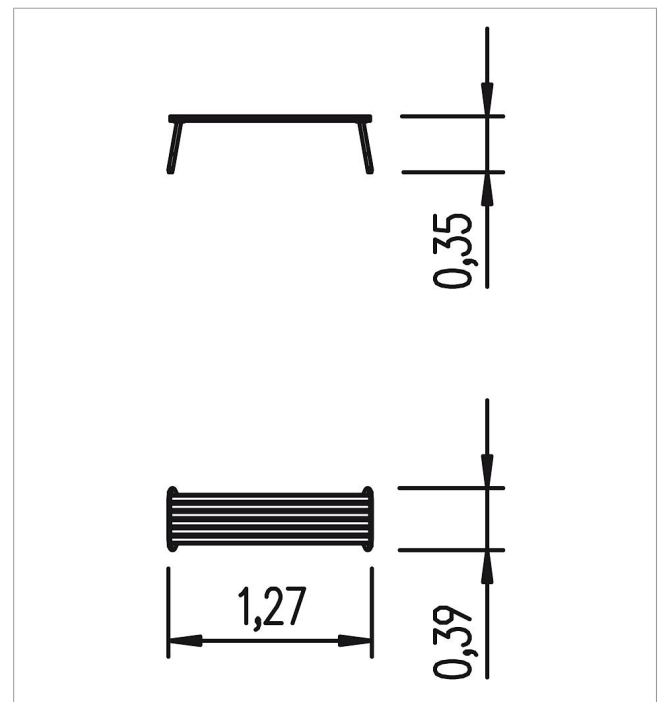

5 10 068 0100 0

eibe playo Banco para niños sin respaldo
Sederli midi
made in germany

1+

Volumen del suministro

Banco sin respaldo AA 35cm: MC

	Material	Madera de conífera con impregnación en autoclave
	Nivel fundamento	-
	Espacio mínimo	128x39x180 cm
	Altura de caída libre	-
	Prot. contra caídas neto	-
	Fundamentos	-
	Montaje	1 persona/0,5 h
	Pieza más grande	128x39x37 cm
	Pieza más pesada	-