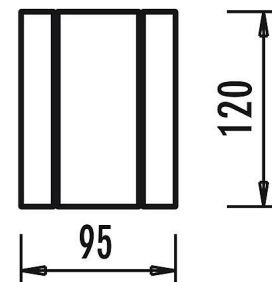

### Volumen del suministro

1 grupo de asientos 120x95x60 cm: robinia

	Material	Robinia
	Nivel fundamento	-
	Espacio mínimo	-
	Altura de caída libre	-
	Prot. contra caídas neto	-
	Fundamentos	-
	Montaje	-
	Pieza más grande	-
	Pieza más pesada	-