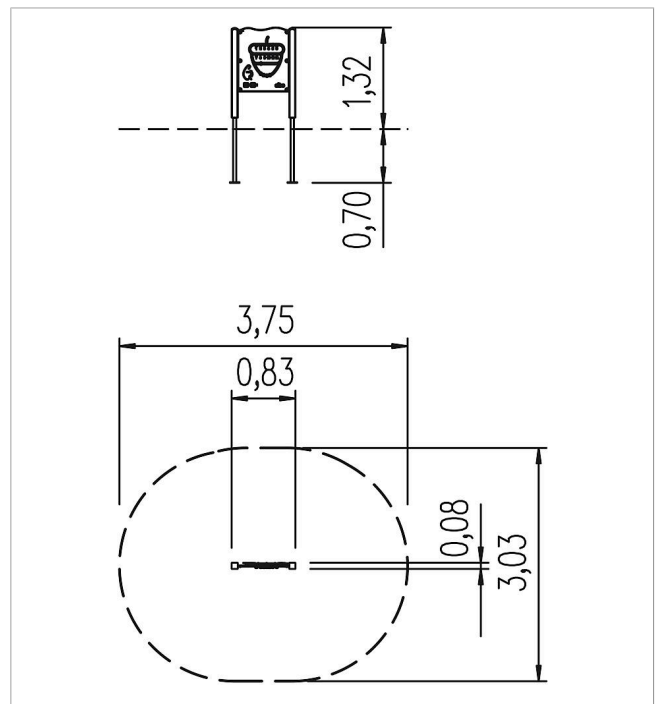

5 10 128 0131 0

made in germany

1+

Volumen del suministro

Juego de postes con pies de soporte: madera de conifera, acero galvanizado en caliente
Pizarra de juego: HPL

	Material	Madera de conifera con impregnación en autoclave
	Espacio mínimo	375x303x180 cm
	Altura de caída libre	-
	Prot. contra caídas neto	-
	Pieza más grande	67x83x5 cm