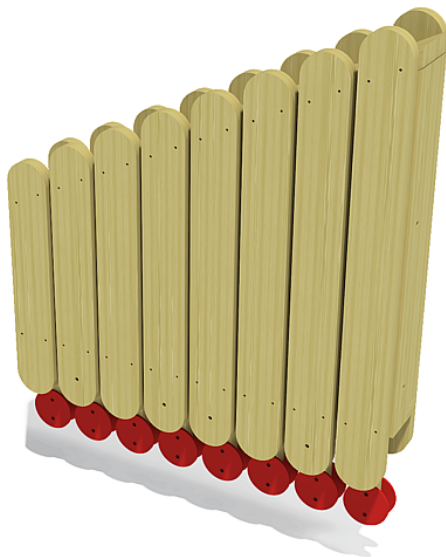

5 45 220 0

eibe playo Piano de elefante

made in germany

3+

Volumen del suministro

1 piano de elefante: Simocell, madera de conífera

	Material	Madera de conífera con impregnación en autoclave
	Nivel fundamento	-
	Espacio mínimo	90x18x107 cm
	Altura de caída libre	-
	Prot. contra caídas neto	-
	Fundamentos	-
	Montaje	2 personas/1 h
	Pieza más grande	90x18x107 cm
	Pieza más pesada	36 kg