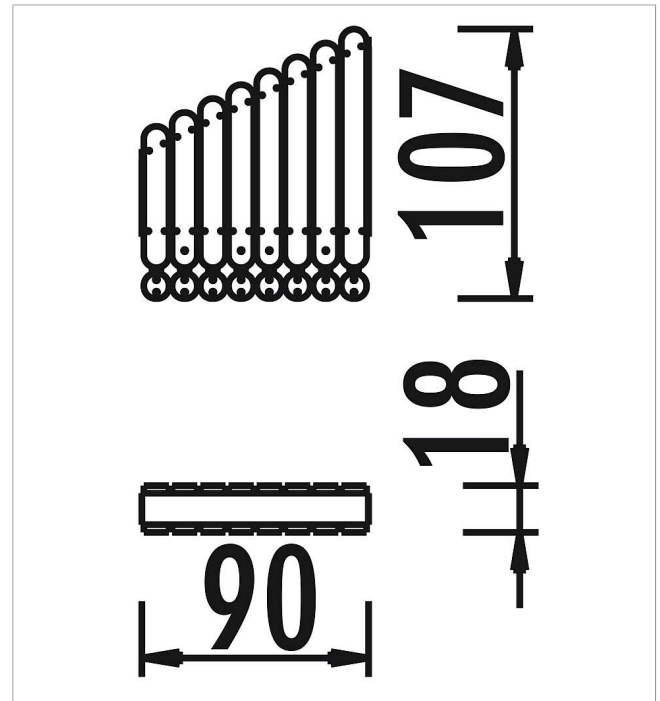

5 45 220 0

eibe playo Piano de elefante

made in germany

3+

Volumen del suministro

1 piano de elefante: Simocell, madera de conífera

	Material	Madera de conífera con impregnación en autoclave
	Nivel fundamento	-
	Espacio mínimo	90x18x107 cm
	Altura de caída libre	-
	Prot. contra caídas neto	-
	Fundamentos	-
	Montaje	2 personas/1 h
	Pieza más grande	90x18x107 cm
	Pieza más pesada	36 kg