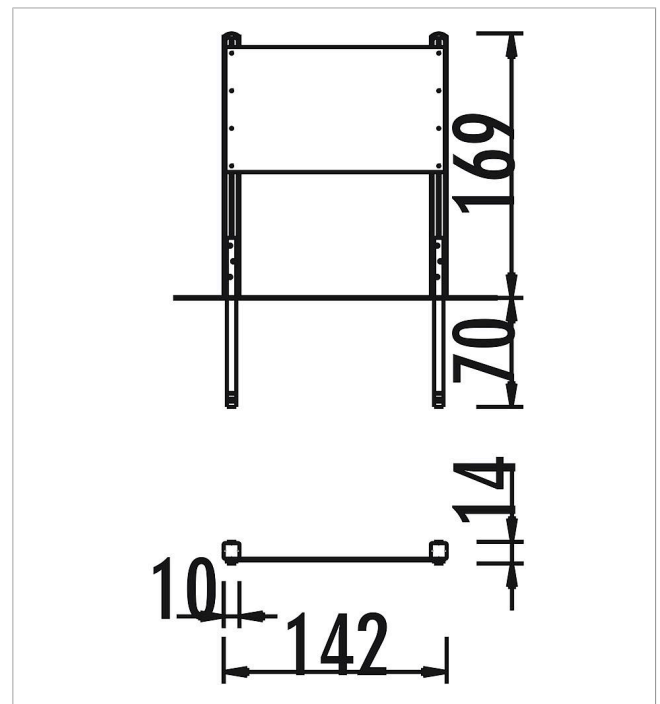

5 45 644 5

**eibe playo Pizarra
de dibujo para todo
tiempo, independiente**

made in germany

1+

Volumen del suministro

1 pizarra de dibujo: PRF

Juego de postes con pies de soporte: madera de conífera, acero galvanizado en caliente

Bases para postes: acero galvanizado en caliente

	Material	Madera de conífera con impregnación en autoclave
	Nivel fundamento	FL 1
	Espacio mínimo	142x14x180 cm
	Altura de caída libre	-
	Prot. contra caídas neto	-
	Fundamentos	2x FHS
	Montaje	2 personas/1 h
	Pieza más grande	140x80x1 cm
	Pieza más pesada	10 kg