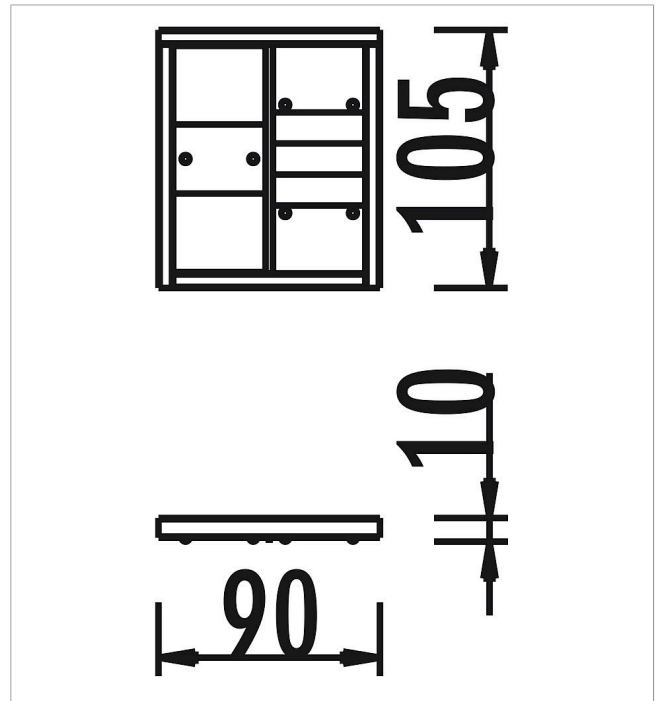

## eibe playo pizarra de juego Espejo mágico

made in germany

3+

### Volumen del suministro

1 pizarra de juego Espejo mágico: acero inoxidable, madera de conífera

	Material	Madera de conífera con impregnación en autoclave
	Nivel fundamento	-
	Espacio mínimo	110x16x180 cm
	Altura de caída libre	-
	Prot. contra caídas neto	-
	Fundamentos	-
	Montaje	1 persona/0,25 h
	Pieza más grande	90x10x105 cm
	Pieza más pesada	10 kg